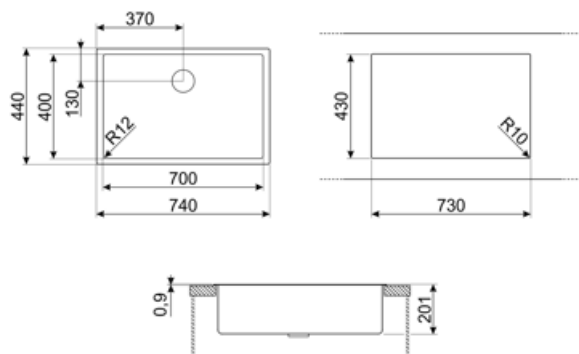

Acessórios incluídos

Fornecido com
acessórios para
instalação

Válvula de escoamento,
Sifão com ligação à
máquina de lavar louça,
Ganchos de fixação,
Silicone

Kit descarga de
resíduos

Sim