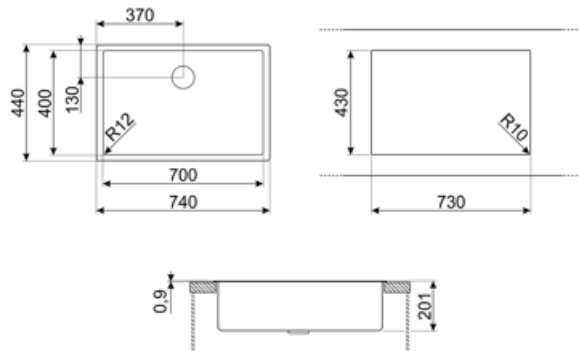

Аксессуары в комплекте

Аксессуары для монтажа в комплекте

Корзинчатый вентиль,
Сифон с возможностью подключения посудомоечной машины,
Фиксирующие зажимы,
Силикон

Встроенный плоский сливной комплект

Да