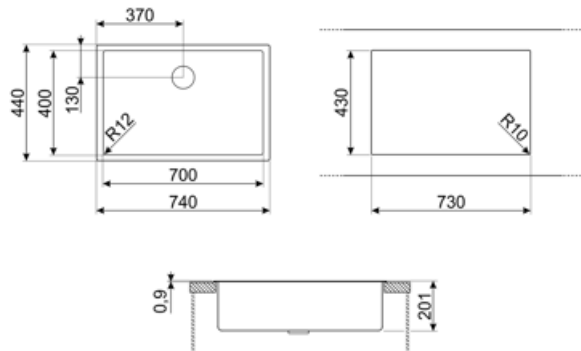

Технічні характеристики

Габаритні розміри виробу (мм)	201x740x440 мм	Встановлення з бортиком	1 мм
Розміри вирізу	730x430 мм	Встановлення в базу	80, 90 см
Размер выреза, установка под столешницу (мм)	700x400 мм	Кількість затискачів	10
Радіус заокруглення шаблону для вирізу	12 мм	Тип затискачів	Стандартные крепежи и для и=установки под столешницу

Так

Compatible Accessories

CB25MN

Разделочная доска из HPL пластика для чаш минимального радиуса, черная матовая, размеры 250 x 410 x 12 мм, можно мыть в посудомоечной машине

COL19

Коландер из нержавеющей стали для чаши МИНИМАЛЬНОГО радиуса, размеры 200 x 410 x 26 мм

COL36

Коландер из нержавеющей стали для чаши МИНИМАЛЬНОГО радиуса, размеры 370 x 410 x 30 мм

CB28QU

Разделочная доска из HPL пластика, для моек минимального радиуса, цвет дуб, размеры 280 x 418 x 12 мм

COL19H

Коландер из нержавеющей стали для чаши МИНИМАЛЬНОГО радиуса, размеры 200 x 410 x 100 мм

KITPUSH

Symbols glossary

- | | | | |
|--|---|---|---|
|  | Ширина мебельного шкафа, необходимая для установки мойки. |  | Глубина мойки - в зависимости от модели глубина может быть от 13 до 24,5 см. |
|  | Flat: установка изделия с плоским краем. |  | Установка вровень со столешницей: модели моек/варочных панелей, которые встроены вровень со столешницей кухонного гарнитура. |
|  | Монтаж под столешницу: мойка закреплена под столешницей, что расширяет рабочую поверхность и увеличивает глубину мойки. |  | Уникальный сливной комплект, полностью интегрированный с мойкой, создает элегантный вид и гарантирует лучшую гигиену благодаря сплошной поверхности, позволяющей сочетать удобство с полной безопасностью во время приготовления пищи. Новый дизайн клапана эргономичен, и его легче извлекать. |
|  | На эту мойку нельзя установить слив | | |