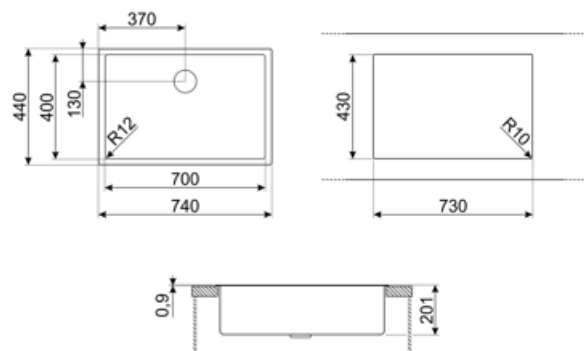

Технічні характеристики

Габаритні розміри виробу (мм)	201x740x440 мм	Встановлення з бортиком	1 мм
Розміри вирізу	730x430 мм	Встановлення в базу	80, 90 см
Размер выреза, установка под столешницу (мм)	700x400 мм	Кількість затискачів	10
Радіус заокруглення шаблону для вирізу	12 мм	Тип затискачів	Стандартные крепежи и для и=установки под столешницу

Так

Compatible Accessories

CB25MN

Разделочная доска из HPL пластика для чаш минимального радиуса, черная матовая, размеры 250 x 410 x 12 мм, можно мыть в посудомоечной машине

COL19

Коландер из нержавеющей стали для чаши МИНИМАЛЬНОГО радиуса, размеры 200 x 410 x 26 мм

COL36

Коландер из нержавеющей стали для чаши МИНИМАЛЬНОГО радиуса, размеры 370 x 410 x 30 мм

CB28QU

Разделочная доска из HPL пластика, для моек минимального радиуса, цвет дуб, размеры 280 x 418 x 12 мм

COL19H

Коландер из нержавеющей стали для чаши МИНИМАЛЬНОГО радиуса, размеры 200 x 410 x 100 мм

KITPUSH

Symbols glossary

- | | | | |
|--|---|---|---|
|  | Ширина мебельного шкафа, необходимая для установки мойки. |  | Глубина мойки - в зависимости от модели глубина может быть от 13 до 24,5 см. |
|  | Flat: установка изделия с плоским краем. |  | Установка вровень со столешницей: модели моек/варочных панелей, которые встроены вровень со столешницей кухонного гарнитура. |
|  | Монтаж под столешницу: мойка закреплена под столешницей, что расширяет рабочую поверхность и увеличивает глубину мойки. |  | Уникальный сливной комплект, полностью интегрированный с мойкой, создает элегантный вид и гарантирует лучшую гигиену благодаря сплошной поверхности, позволяющей сочетать удобство с полной безопасностью во время приготовления пищи. Новый дизайн клапана эргономичен, и его легче извлекать. |
|  | На эту мойку нельзя установить слив | | |