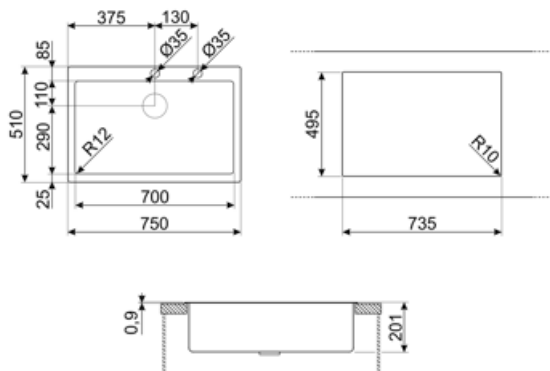

ΠΕΡΙΛΑΜΒΑΝΟΜΕΝΑ ΑΞΕΣΟΥΑΡ

**Εξαρτήματα για
εγκατάσταση**

Σιφόνι, Σωλήνες Savespace
με είσοδο για πλυντήριο
πιάτων, Ασφάλειες στήριξης,
Automatic pop-up with
push control

**Ενσωματωμένο κιτ
αποβλήτων έκπλυσης**

Ναι