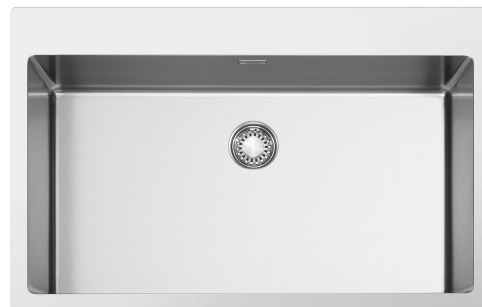

# VR12S70RS

**Υλικό νεροχύτη** Ανοξείδωτο ασάλι  
**Τύπος** Συγκολλημένη γούρνα  
**ΠΛΗΘΟΣ ΓΟΥΡΝΩΝ** 1  
**Κωδικός EAN** 8017709308162