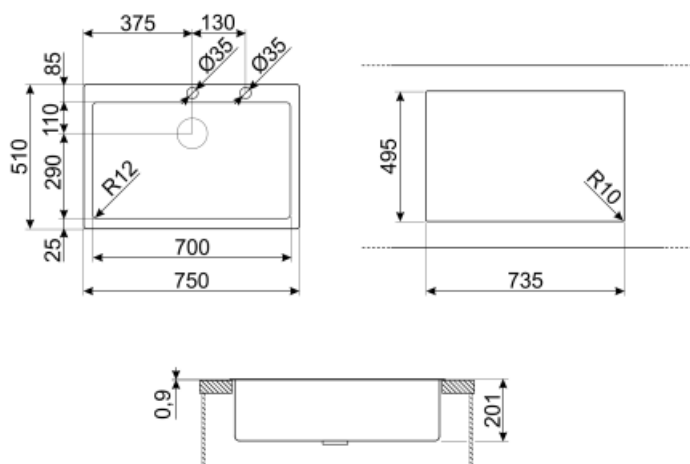

Технические характеристики

Размеры изделия (мм)	201x750x510 мм	Диаметр отверстия под смеситель	35 мм
Размеры выреза в столешнице (мм)	735*495 мм	Эксцентрик	Да, одиночная
Установка с бортиком	1 мм	Тип эксцентрика	Push
Установка в базу	80 см	Количество зажимов	11
Отверстие для смесителя	2	Тип зажимов	Стандартный

Да

Not included accessories

KITPUSH

COL19H

Коландер из нержавеющей стали для чаши МИНИМАЛЬНОГО радиуса, размеры 200 x 410 x 100 мм

CB25MN

Разделочная доска из HPL пластика для чаш минимального радиуса, черная матовая, размеры 250 x 410 x 12 мм, можно мыть в посудомоечной машине

COL36

Коландер из нержавеющей стали для чаши МИНИМАЛЬНОГО радиуса, размеры 370 x 410 x 30 мм

COL19

Коландер из нержавеющей стали для чаши МИНИМАЛЬНОГО радиуса, размеры 200 x 410 x 26 мм

CB28QU

Разделочная доска из HPL пластика, для моек минимального радиуса, цвет дуб, размеры 280 x 418 x 12 мм

Symbols glossary (ТТ)

Ширина мебельного шкафа, необходимая для установки мойки.

Глубина мойки - в зависимости от модели глубина может быть от 13 до 24,5 см.

Flat: установка изделия с плоским краем.

Установка вровень со столешницей: модели моек/варочных панелей, которые встроены вровень со столешницей кухонного гарнитура.