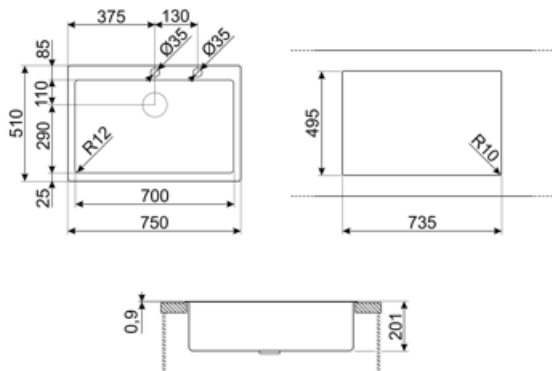

Аксессуары для вбудовування

Корзинчатий вентиль,
Сифон з можливістю підключення посудомийної або пральної машини,
Фіксувальні затискачі,
Клапан-автомат с кнопкой управления

Встроенный плоский сливной комплект

Так