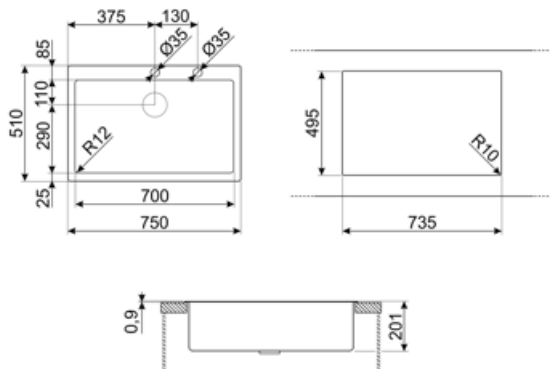

Аксессуары для вбудовування

Корзинчатий вентиль,
Сифон з можливістю підключення посудомийної або пральної машини,
Фіксувальні затискачі,
Клапан-автомат с кнопкой управления

Встроенный плоский сливной комплект

Так