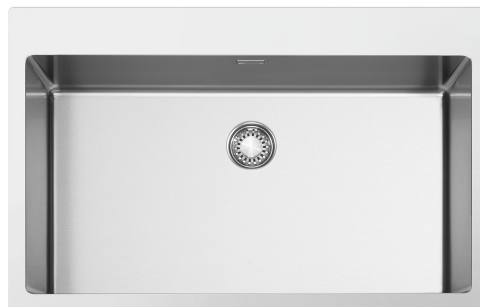

# VR12S70RS

Матеріал мийки	Нержавіюча сталь
Тип продукту	Чаша зварна
Кількість чаш	1
Код EAN	8017709308162

## Естетика

Естетика	Універсальний	Тип вбудовування	Монтаж урівень, Плаский
Колір	Нержавіюча сталь	Логотип	Штампований
Оздоблення	Матова	Отвір для змішувача/ексцентрика	2 отвори
Серія	Mira		

	Тип чаші	Розмір чаші	Глибина чаші (мм)	Радіус заокруглення чаші	Переливання	Положення корзинчатого вентиля	Розмір корзинчатого вентиля
Чаша	Мінімальний радіус	700 x 400 x 200	200	12	Так, монтаж врівень	У стінки чаші	3,5 дюйму

### CB25MN

Разделочная доска из HPL пластика для чаш минимального радиуса, черная матовая, размеры 250 x 410 x 12 мм, можно мыть в посудомоечной машине

### COL36

Коландер из нержавеющей стали для чаши МИНИМАЛЬНОГО радиуса, размеры 370 x 410 x 30 мм