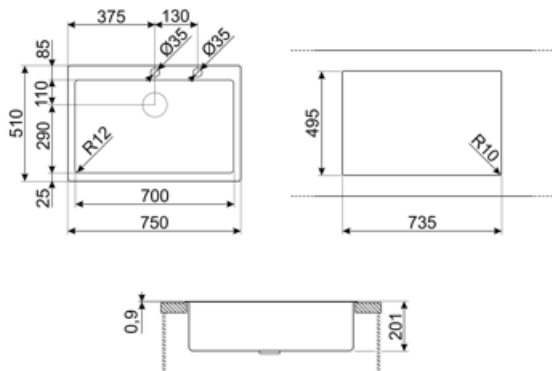

Технічні характеристики

Габаритні розміри виробу (мм)	201x750x510 мм	Діаметр отверстия под смеситель	35 мм
Розміри вирізу	735x495 мм	Ексцентрик	Так, одинарний
Встановлення з бортиком	1 мм	Тип ексцентрика	Нажатиєм
Встановлення в базу	80 см	Кількість затискачів	11
Отвір для змішувача	2	Тип затискачів	Стандартний

Так

Compatible Accessories

CB25MN

Разделочная доска из HPL пластика для чаш минимального радиуса, черная матовая, размеры 250 x 410 x 12 мм, можно мыть в посудомоечной машине

COL19

Коландер из нержавеющей стали для чаши МИНИМАЛЬНОГО радиуса, размеры 200 x 410 x 26 мм

COL36

Коландер из нержавеющей стали для чаши МИНИМАЛЬНОГО радиуса, размеры 370 x 410 x 30 мм

CB28QU

Разделочная доска из HPL пластика, для моек минимального радиуса, цвет дуб, размеры 280 x 418 x 12 мм

COL19H

Коландер из нержавеющей стали для чаши МИНИМАЛЬНОГО радиуса, размеры 200 x 410 x 100 мм

KITPUSH

Symbols glossary

- | | | | |
|--|---|---|--|
|  | Ширина мебельного шкафа, необходимая для установки мойки. |  | Глубина мойки - в зависимости от модели глубина может быть от 13 до 24,5 см. |
|  | Flat: установка изделия с плоским краем. |  | Установка вровень со столешницей: модели моек/варочных панелей, которые встроены вровень со столешницей кухонного гарнитура. |
|  | Уникальный сливной комплект, полностью интегрированный с мойкой, создает элегантный вид и гарантирует лучшую гигиену благодаря сплошной поверхности, позволяющей сочетать удобство с полной безопасностью во время приготовления пищи. Новый дизайн клапана эргономичен, и его легче извлекать. |  | На эту мойку нельзя установить слив |