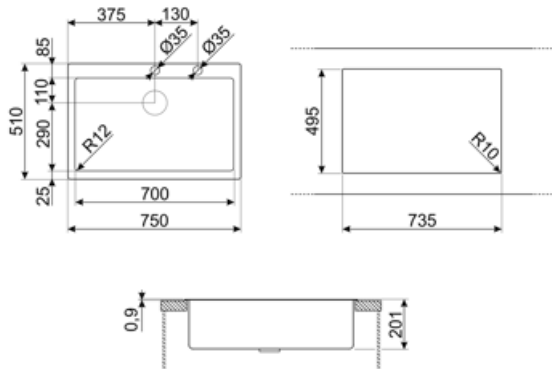

Технічні характеристики

Габаритні розміри виробу (мм)	201x750x510 мм	Діаметр отверстия под смеситель	35 мм
Розміри вирізу	735x495 мм	Ексцентрик	Так, одинарний
Встановлення з бортиком	1 мм	Тип ексцентрика	Нажатиєм
Встановлення в базу	80 см	Кількість затискачів	11
Отвір для змішувача	2	Тип затискачів	Стандартний

Так

Compatible Accessories

CB25MN

Разделочная доска из HPL пластика для чаш минимального радиуса, черная матовая, размеры 250 x 410 x 12 мм, можно мыть в посудомоечной машине

COL19

Коландер из нержавеющей стали для чаши МИНИМАЛЬНОГО радиуса, размеры 200 x 410 x 26 мм

COL36

Коландер из нержавеющей стали для чаши МИНИМАЛЬНОГО радиуса, размеры 370 x 410 x 30 мм

CB28QU

Разделочная доска из HPL пластика, для моек минимального радиуса, цвет дуб, размеры 280 x 418 x 12 мм

COL19H

Коландер из нержавеющей стали для чаши МИНИМАЛЬНОГО радиуса, размеры 200 x 410 x 100 мм

KITPUSH

Symbols glossary

- | | | | |
|--|---|---|--|
|  | Ширина мебельного шкафа, необходимая для установки мойки. |  | Глубина мойки - в зависимости от модели глубина может быть от 13 до 24,5 см. |
|  | Flat: установка изделия с плоским краем. |  | Установка вровень со столешницей: модели моек/варочных панелей, которые встроены вровень со столешницей кухонного гарнитура. |
|  | Уникальный сливной комплект, полностью интегрированный с мойкой, создает элегантный вид и гарантирует лучшую гигиену благодаря сплошной поверхности, позволяющей сочетать удобство с полной безопасностью во время приготовления пищи. Новый дизайн клапана эргономичен, и его легче извлекать. |  | На эту мойку нельзя установить слив |