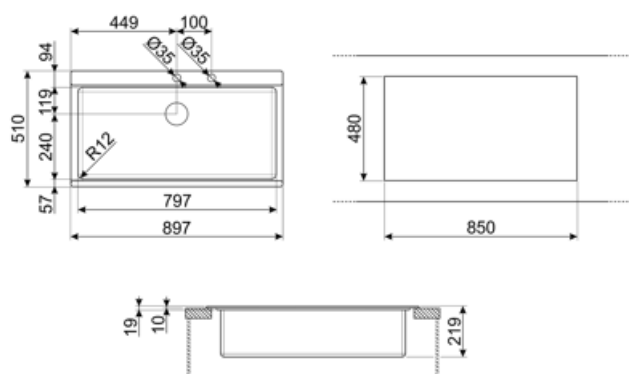

	Тип чаши	Размер чаши (мм)	Глубина чаши (мм)	Радиус закругления чаши (мм)	Перелив	Положение корзинчатого вентиля	Размер корзинчатого вентиля
Чаша	Минимальный радиус	780 x 350 x 200	200	12	Да, традиционная	У стенки чаши	Стальная крышка 3,5 дюйма

Технические характеристики

Размеры изделия (мм)	219x897x510 мм	Эксцентрик	Да, одиночная
Размеры выреза в столешнице (мм)	850 X 480 мм	Тип эксцентрика	Квадратный
Установка с бортиком	8 мм	Тип уплотнительной ленты	Герметик
Установка в базу	90 см	Количество зажимов	12
Отверстие для смесителя	1	Тип зажимов	Стандартный
Диаметр отверстия под смеситель	35 мм		

Да

Съёмная чаша с отверстиями для быстрого слива воды

Да

Совместимые Аксессуары

CB34

Деревянная разделочная доска для чаши размером 340 x 400 мм

KITFD050

Измельчитель пищевых отходов 0,5 л.с. Мотор 0,5 л.с. Подходит для всех моек со сливом 3 1/2 "