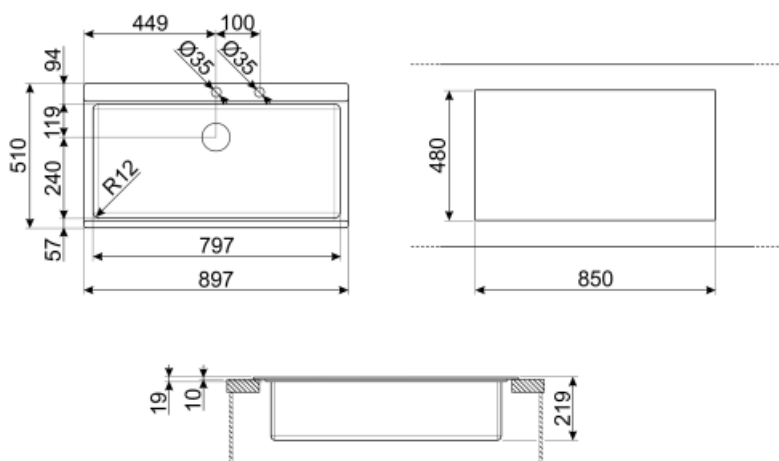

Аксессуары в комплекте

Аксессуары для монтажа в комплекте

Корзинчатый вентиль,
Сифон с возможностью подключения посудомоечной машины,
Фиксирующие зажимы,
Уплотнительная лента,
Эксцентрик Pop-UP

Сливной копланкт Rondò Cover

Да

Коландер

Да