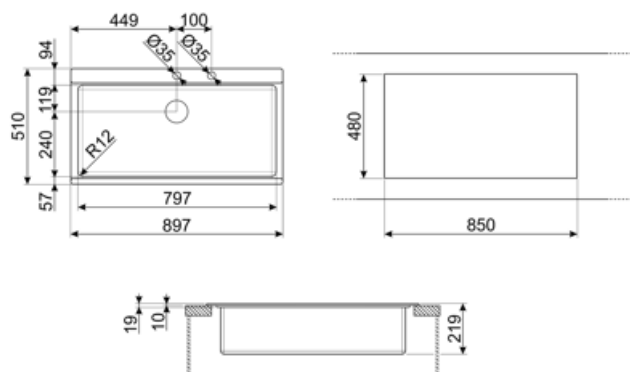

Аксессуары в комплекте

Аксессуары для монтажа в комплекте

Корзинчатый вентиль,
Сифон с возможностью подключения посудомоечной машины,
Фиксирующие зажимы,
Уплотнительная лента,
Эксцентрик Pop-UP

Сливной копланкт Rondò Cover

Да

Коландер

Да