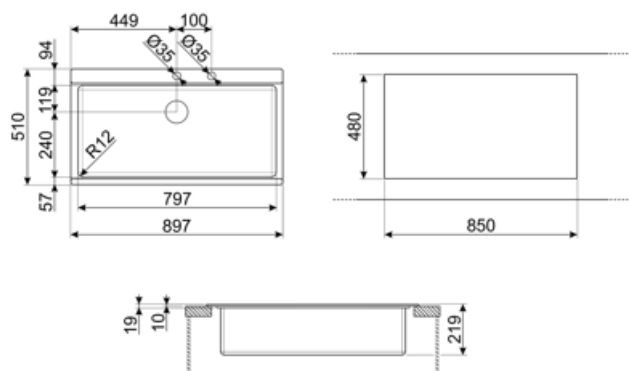

Diametri i vrimës së
rubinetit 35 mm

Aksesorët e përfshirë

Aksesorë për instalim	Sitë, Sifon "Savespace" i lidhur me daljen e lavastoviljes, Kapëse fikse, Guarnicion, Shfaqje automatike me kontroll rrotullues të rumbullakët	Kompleti i kapakut të mbeturinave "Rondò"	Po
Kulesë	Po