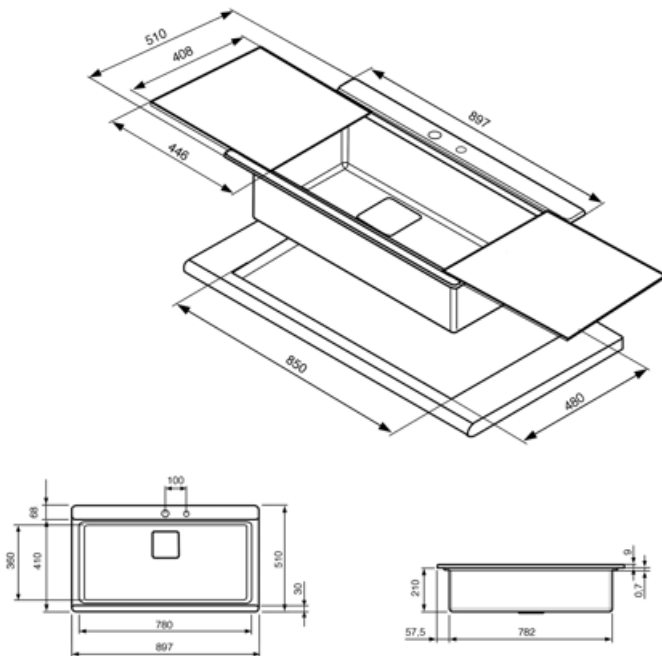

Medida mueble empotrable	90 cm
Orificio mezclador	1

Equipo accesorios incluidos

Equipo accesorios montaje	Cubeta, Sifón con conexión para lavavajillas, Ganchos montaje, Junta, Apertura automática con control giratorio redondo	Tabla de vidrio	2
Escurreedor de pasta	Sí