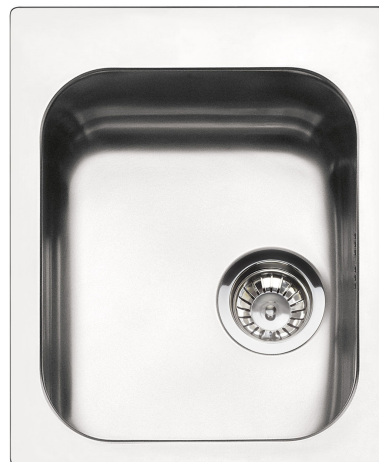

VS34/P3

Material del fregadero
Tipología
Número de cubetas
Código EAN

Acero Inoxidable
Cubeta soldada
1
8017709077952

Estética

Estética	Universal	Tipo de instalación	Estándar
Serie	Alba	Logo	Grabado
Color	Acero Inoxidable	Otros colores disponibles	Acero inox PVD Negro, Acero inox PVD Cobre, Acero inox PVD latón
Acabado	Cepillado	Agujero para grifo / Agujero para grifo precortado	1 agujero

	Tipología cubeta	Dimensiones cubeta , L x P x A (mm)	Profundidad cubeta (mm)	Radio angular cubeta	Rebosadero	Posición filtro	Dimensión filtro
Cubeta	Tradicional	340 x 400 x 210	210	80	Sí, alineado	Lateral cubeta	3.5"

Características técnicas

Dimensiones del producto (mm)	211x420x500 mm	Diámetro del orificio del grifo	35 mm
Dimensiones hueco instalación sobre encimera (mm)	400 X 480 mm	Tipo de junta	Sellador
Altura desde encimera de la cocina	8 mm	Número de ganchos	8
		Tipología ganchos	Estándar

Medida mueble empotrable	45 cm
Orificio mezclador	1

Equipo accesorios incluidos

Equipo accesorios montaje	Cubeta, Sifón con conexión para lavavajillas, Ganchos montaje, Junta
----------------------------------	--