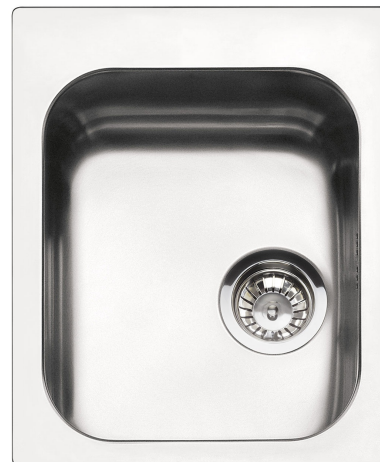

VS34/P3

Материал мойки	Нержавеющая сталь
Тип	Чаша сварная
Количество чаш	1
EAN-код	8017709077952

Эстетика

Эстетика	Универсальный	Тип встраивания	Стандартный
Серия	Alba	Логотип	Гравировка
Цвет	Нержавеющая сталь	Другие доступные цвета	PVD, состаренное серебро, PVD, цвет медный, PVD, цвет латунный
Отделка	Матовая	Отверстие для смесителя/ эксцентрика	1 отверстие для смесителя

Технические характеристики

Размеры изделия (мм)	211x420x500 мм	Диаметр отверстия под смеситель	35 мм
Размеры выреза в столешнице (мм)	400 X 480 мм	Тип уплотнительной ленты	Герметик
Установка с бортиком	8 мм	Количество зажимов	8
Установка в базу	45 см	Тип зажимов	Стандартный
Отверстие для смесителя	1		

RND1V

Стандартный сливной комплект для моек с 21 чашей и прямоугольным переливом

KITFD050

Измельчитель пищевых отходов 0,5 л.с. Мотор 0,5 л.с. Подходит для всех моек со сливом 3 1/2 "

DB34

Корзина из нержавеющей стали подходящая для чаши размером 340 x 400 x 180 мм, глубиной 180 мм.