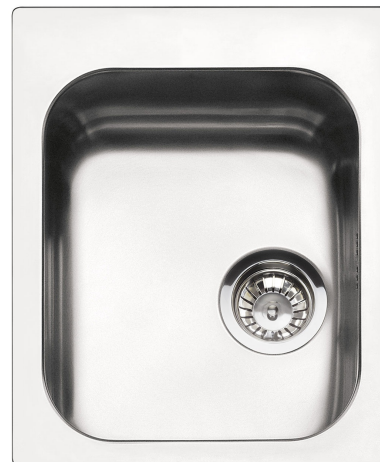

VS34/P3

Материал мойки	Нержавеющая сталь
Тип	Чаша сварная
Количество чаш	1
EAN-код	8017709077952

Эстетика

Эстетика	Универсальный	Тип встраивания	Стандартный
Серия	Alba	Логотип	Гравировка
Цвет	Нержавеющая сталь	Другие доступные цвета	PVD, состаренное серебро, PVD, цвет медный, PVD, цвет латунный
Отделка	Матовая	Отверстие для смесителя/ эксцентрика	1 отверстие для смесителя

Технические характеристики

Размеры изделия (мм)	211x420x500 мм	Диаметр отверстия под смеситель	35 мм
Размеры выреза в столешнице (мм)	400 X 480 мм	Тип уплотнительной ленты	Герметик
Установка с бортиком	8 мм	Количество зажимов	8
Установка в базу	45 см	Тип зажимов	Стандартный
Отверстие для смесителя	1		

Стандартный сливной комплект для моек с 21 чашей и прямоугольным переливом

KITFD050

Измельчитель пищевых отходов 0,5 л.с. Мотор 0,5 л.с. Подходит для всех моек со сливом 3 1/2 "

DB34

Корзина из нержавеющей стали подходящая для чаши размером 340 x 400 x 180 мм, глубиной 180 мм.