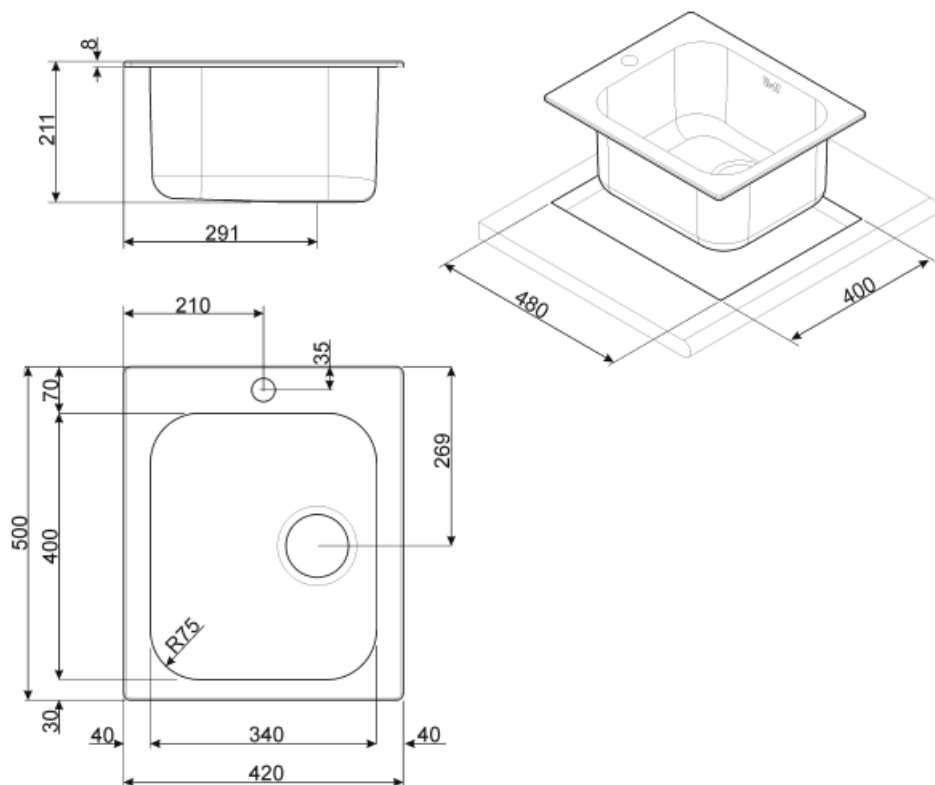

Аксессуары в комплекте

Аксессуары для монтажа в комплекте

Корзинчатый вентиль,
Сифон с возможностью подключения посудомоечной машины,
Фиксирующие зажимы,
Уплотнительная лента