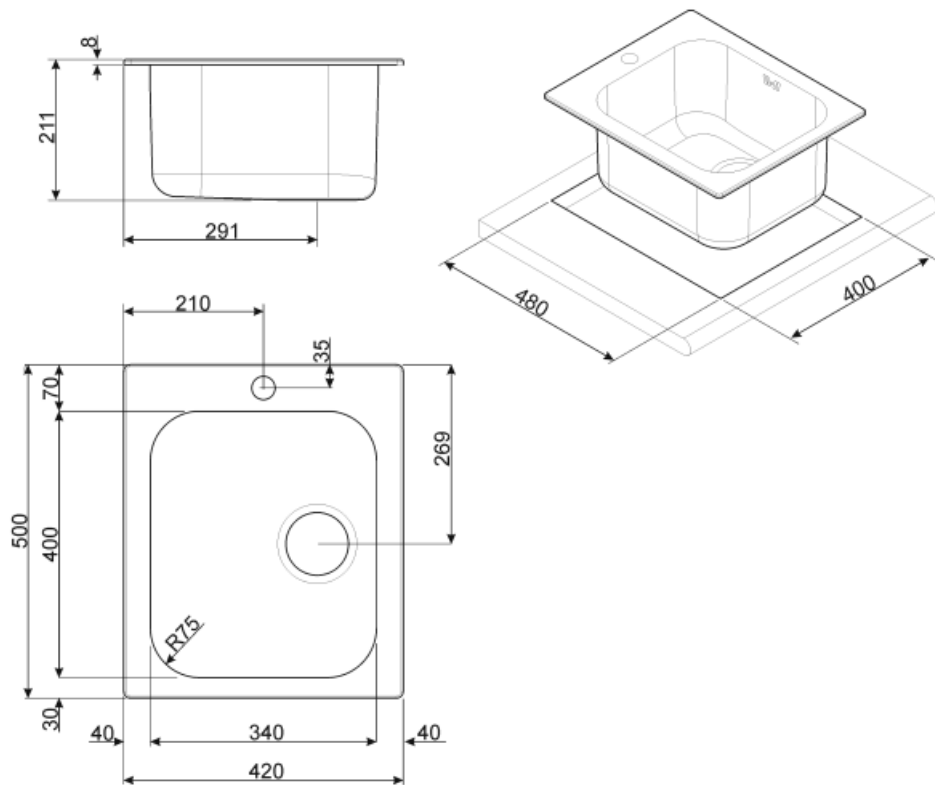

Аксессуары в комплекте

Аксессуары для монтажа в комплекте

Корзинчатый вентиль,
Сифон с возможностью подключения посудомоечной машины,
Фиксирующие зажимы,
Уплотнительная лента