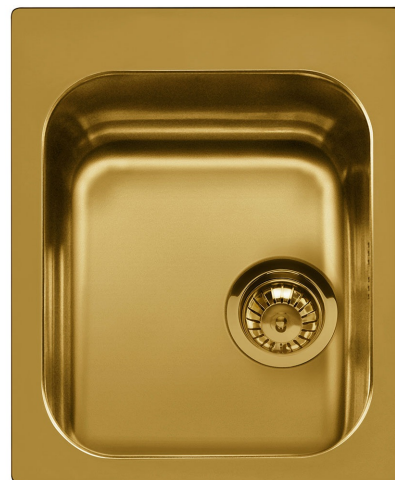

VS34P30T

Материал мойки	Нержавеющая сталь
Тип	Чаша сварная
Количество чаш	1
EAN-код	8017709175474

Эстетика

Эстетика	Универсальный	Тип встраивания	Стандартный
Серия	Alba	Логотип	Штампованный
Цвет	Латунный	Другие доступные цвета	Нержавеющая сталь, PVD, состаренное серебро, PVD, цвет медный
Отделка	PVD-покрытие матовое	Отверстие для смесителя/ эксцентрика	1 отверстие для смесителя

Технические характеристики

Размеры изделия (мм)	211x420x500 мм	Отверстие для смесителя	1
Размеры выреза в столешнице (мм)	400 X 480 мм	Тип уплотнительной ленты	Герметик
Установка с бортиком	8 мм	Количество зажимов	8
Установка в базу	45 см	Тип зажимов	Стандартный

CB34

Деревянная разделочная доска для чаши размером 340 x 400 мм

KITFD075

Измельчитель пищевых отходов 075 л.с.
Мотор 0,75 л.с. Подходит для всех моек со сливом 3 1/2 "

Symbols glossary (ТТ)

Ширина шкафа, необходимого для установки мойки