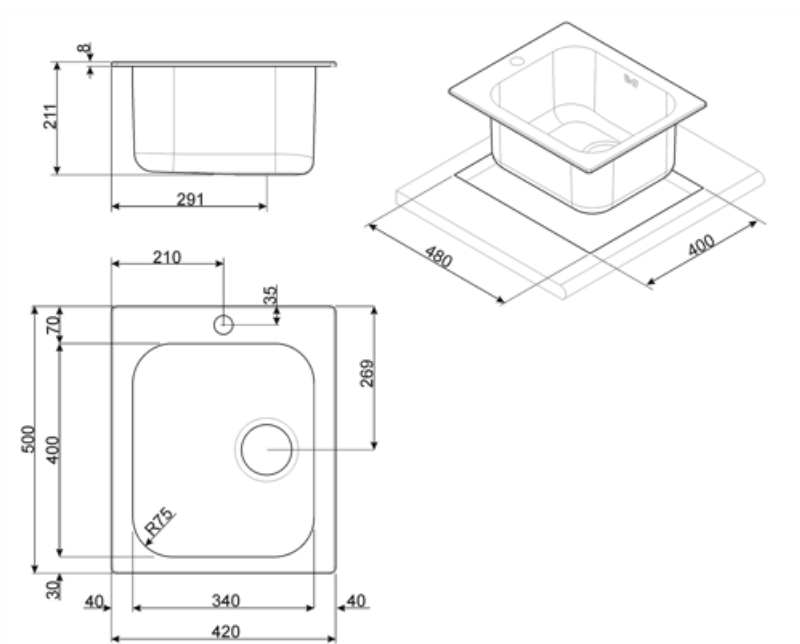

Аксессуары в комплекте

Аксессуары для монтажа в комплекте

Корзинчатый вентиль,
Сифон с возможностью подключения посудомоечной машины,
Фиксирующие зажимы,
Уплотнительная лента