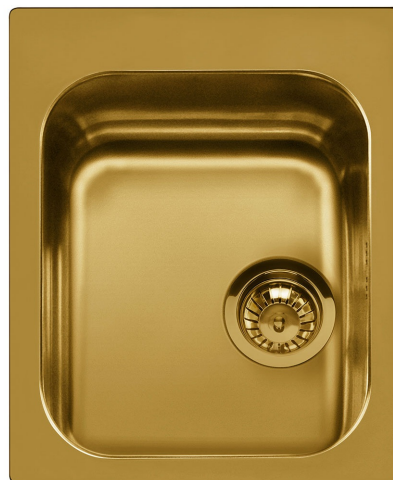

# VS34P30T

<b>Материал мойки</b>	Нержавеющая сталь
<b>Тип</b>	Чаша сварная
<b>Количество чаш</b>	1
<b>EAN-код</b>	8017709175474

## Эстетика

<b>Эстетика</b>	Универсальный	<b>Тип встраивания</b>	Стандартный
<b>Серия</b>	Alba	<b>Логотип</b>	Штампованный
<b>Цвет</b>	Латунный	<b>Другие доступные цвета</b>	Нержавеющая сталь, PVD, состаренное серебро, PVD, цвет медный
<b>Отделка</b>	PVD-покрытие матовое	<b>Отверстие для смесителя/ эксцентрика</b>	1 отверстие для смесителя