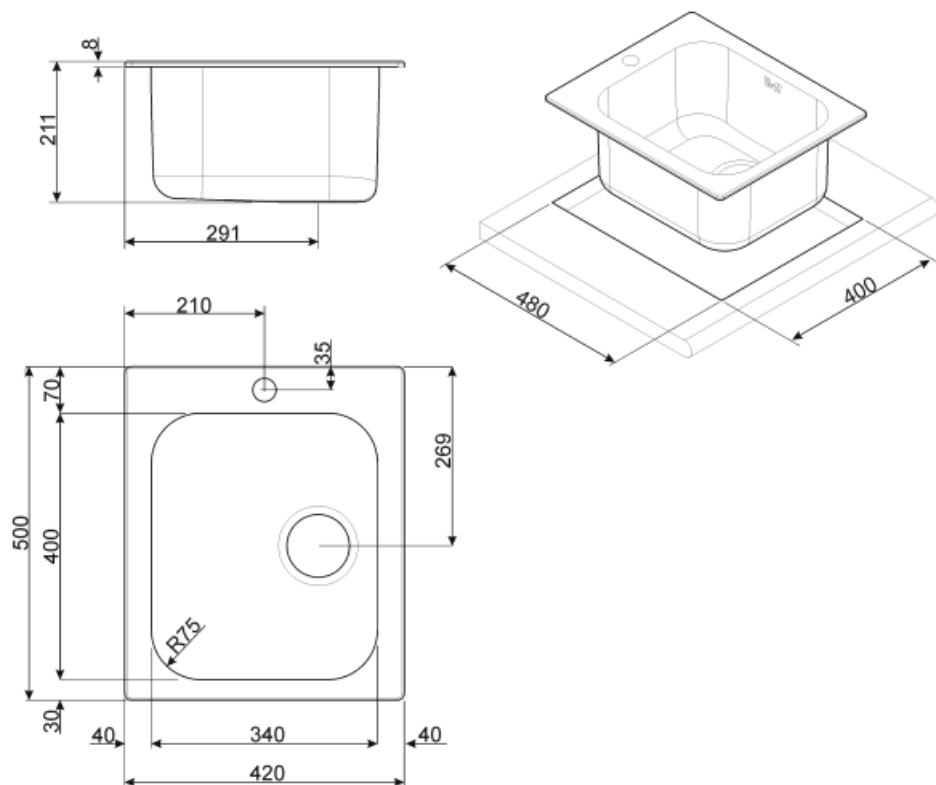

Аксессуары в комплекте

Аксессуары для монтажа в комплекте

Корзинчатый вентиль,
Сифон с возможностью подключения посудомоечной машины,
Фиксирующие зажимы,
Уплотнительная лента