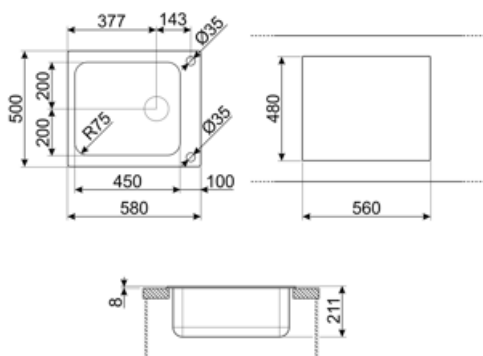

Accessories Included

Accessories for installation	Strainer, Siphon with dishwasher outlet connection, Fixing clips, Gasket, Automatic Pop-UP	Basket	No
		Wooden board	No
		White board	No
Colander	No		
Glass board	No