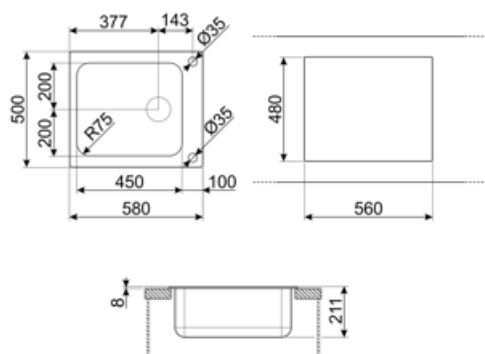

	Тип чаші	Розмір чаші	Глибина чаші (мм)	Радіус заокруглення чаші	Переливання	Положення корзинчатого вентиля	Розмір корзинчатого вентиля
Чаша	Традиційний	450 x 400 x 210	210	80	Так, традиційна	Збоку чаші	3,5 дюйму

Технічні характеристики

Габаритні розміри виробу (мм)	210x500x580 мм	Ексцентрик	Так, одинарний
Розміри вирізу	560 X 480 мм	Тип ексцентрика	Круглий
Встановлення з бортиком	8 мм	Тип стрічки ущільнювача	Герметик
Встановлення в базу	60 см	Кількість затискачів	8
Отвір для змішувача	2	Тип затискачів	Стандартний

Compatible Accessories

3712

Компактный сифон с подключением посудомоечной машины для мойки с 1 чашей

DB34

Корзина из нержавеющей стали подходящая для чаши размером 340 x 400 x 180 мм, глубиной 180 мм.

KITFD050