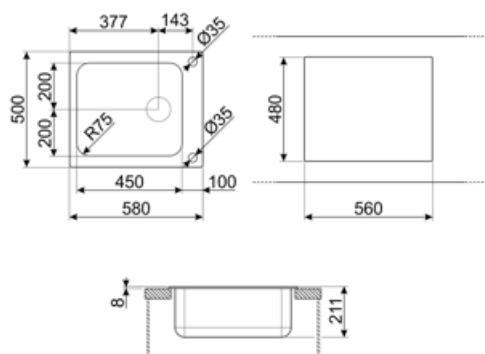

Диаметр отверстия под смеситель 35 мм

Аксессуары в комплекті

Аксессуары для вбудовування

Корзинчатий вентиль,
Сифон з можливістю підключення посудомийної або пральної машини,
Фіксувальні затискачі,
Стрічка ущільнювача,
Ексцентрик Pop-UP