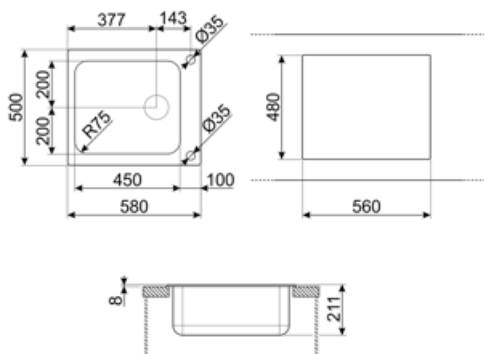

	Тип чаши	Размер чаши (мм)	Глубина чаши (мм)	Радиус закругления чаши (мм)	Перелив	Положение корзинчатого вентиля	Размер корзинчатого вентиля
Чаша	Традиционный	450 x 400 x 210	210	80	Да, традиционная	Сбоку чаши	3,5 дюйма

Технические характеристики

Размеры изделия (мм)	210x500x580 мм	Эксцентрик	Да, одиночная
Размеры выреза в столешнице (мм)	560 X 480 мм	Тип эксцентрика	Круглый
Установка с бортиком	8 мм	Тип уплотнительной ленты	Герметик
Установка в базу	60 см	Количество зажимов	8
Отверстие для смесителя	2	Тип зажимов	Стандартный

Диаметр отверстия под смеситель 35 мм

Аксессуары в комплекте

Аксессуары для монтажа в комплекте

Корзинчатый вентиль,
Сифон с возможностью подключения посудомоечной машины,
Фиксирующие зажимы,
Уплотнительная лента,
Эксцентрик Pop-UP

Глубина мойки - в зависимости от модели глубина может быть от 13 до 24,5 см.

Стандартная установка: традиционная установка в столешницу, подходит для любых кухонных гарнитуров