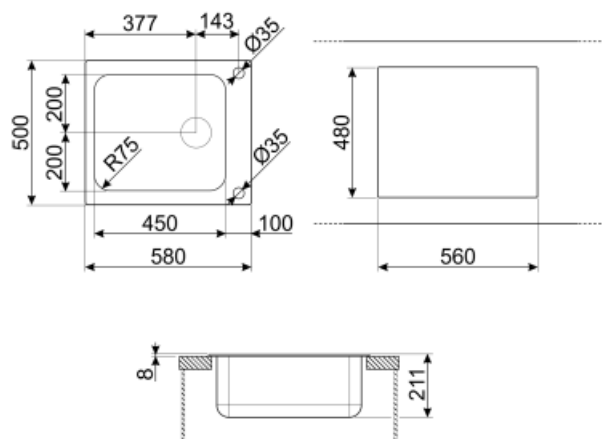

	Тип чаши	Размер чаши (мм)	Глубина чаши (мм)	Радиус закругления чаши (мм)	Перелив	Положение корзинчатого вентиля	Размер корзинчатого вентиля
Чаша	Традиционный	450 x 400 x 210	210	80	Да, традиционная	Сбоку чаши	3,5 дюйма

Технические характеристики

Размеры изделия (мм)	210x500x580 мм	Эксцентрик	Да, одиночная
Размеры выреза в столешнице (мм)	560 X 480 мм	Тип эксцентрика	Круглый
Установка с бортиком	8 мм	Тип уплотнительной ленты	Герметик
Установка в базу	60 см	Количество зажимов	8
Отверстие для смесителя	2	Тип зажимов	Стандартный

Диаметр отверстия под смеситель 35 мм

Аксессуары в комплекте

Аксессуары для монтажа в комплекте

Корзинчатый вентиль,
Сифон с возможностью подключения посудомоечной машины,
Фиксирующие зажимы,
Уплотнительная лента,
Эксцентрик Pop-UP

Глубина мойки - в зависимости от модели глубина может быть от 13 до 24,5 см.

Стандартная установка: традиционная установка в столешницу, подходит для любых кухонных гарнитуров