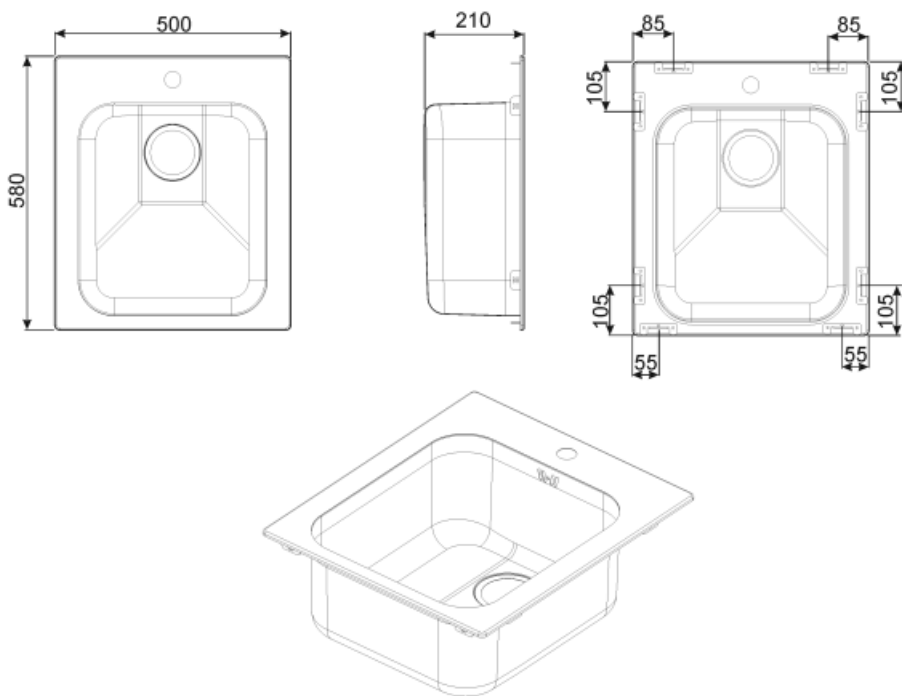

Аксессуары в комплекте

Аксессуары для монтажа в комплекте

Корзинчатый вентиль,
Сифон с возможностью подключения посудомоечной машины,
Фиксирующие зажимы,
Уплотнительная лента