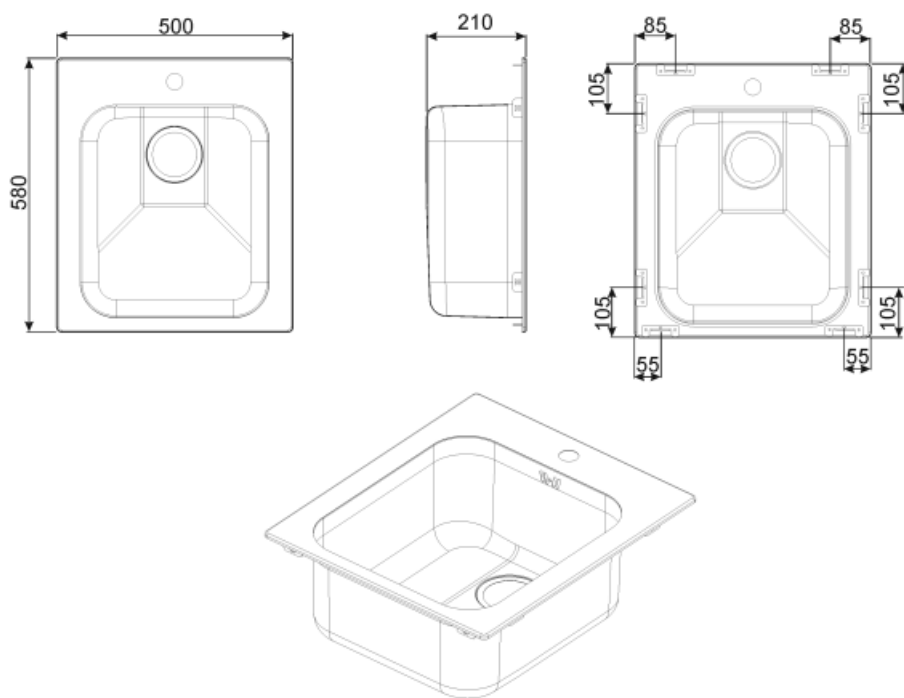

	Тип чаши	Размер чаши (мм)	Глубина чаши (мм)	Радиус закругления чаши (мм)	Перелив	Положение корзинчатого вентиля	Размер корзинчатого вентиля
Чаша	Традиционный	450 x 400 x 210	210	80	Да, традиционная	Сбоку чаши	3,5 дюйма

## Технические характеристики

<b>Размеры изделия (мм)</b>	210x580x500 мм	<b>Отверстие для смесителя</b>	1
<b>Размеры выреза в столешнице (мм)</b>	560 X 480 мм	<b>Тип уплотнительной ленты</b>	Герметик
<b>Радиус скругления шаблона для выреза</b>	15 мм	<b>Количество зажимов</b>	8
<b>Установка с бортиком</b>	8 мм	<b>Тип зажимов</b>	Стандартный
<b>Установка в базу</b>	60 см		