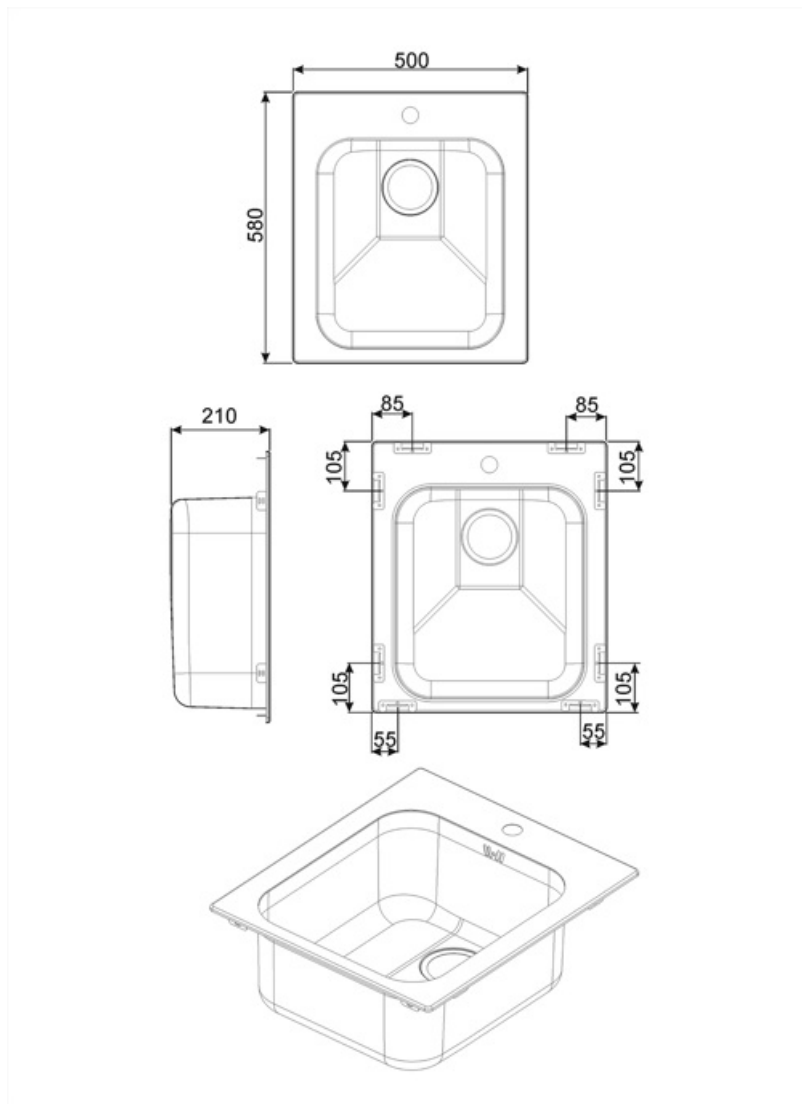

**Аксессуары для
монтажа в комплекте**

Корзинчатый вентиль,
Сифон с возможностью
подключение
посудомоечной машины,
Фиксирующие зажимы,
Уплотнительная лента