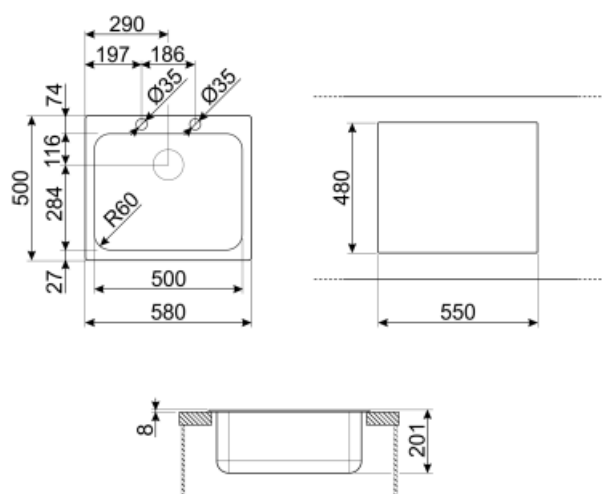

Dotazione Accessori Inclusi

Dotazione accessori
montaggio

Piletta, Sifone salvaspazio
con attacco lavastoviglie,
Ganci montaggio,
Guarnizione, Pop - up
automatico con comando
rotativo tondo