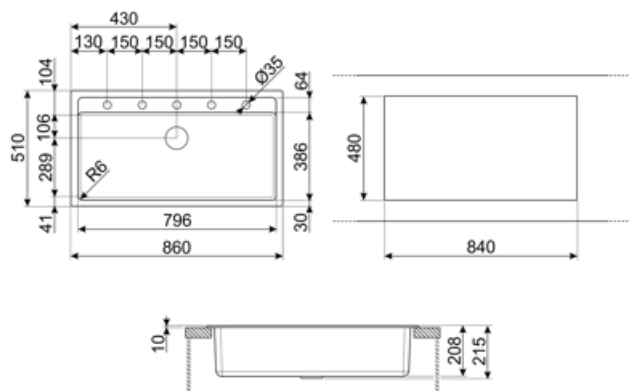

Raggio angolare foro incasso sottotop 15 mm
Altezza da top cucina 10 mm

Dotazione accessori Inclusi

Dotazione accessori montaggio	Piletta, Sifone salvaspazio con attacco lavastoviglie, Ganci montaggio	Tagliere HPL quercia	Sì