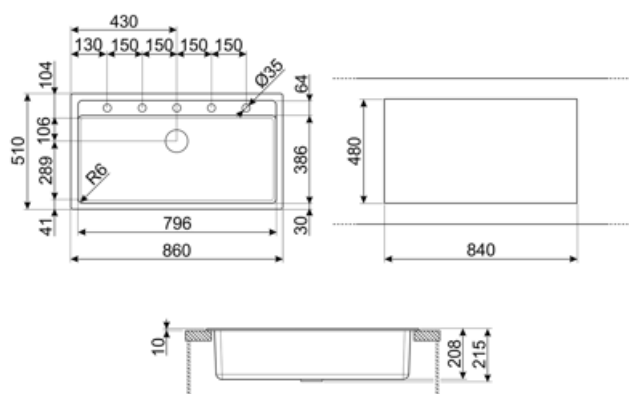

VSGX860CT

Матеріал мийки	Граніт
Тип продукту	Композитная
Кількість чаш	1
Код EAN	8017709282387

Естетика

Естетика	Универсальный	Логотип	Накладный
Колір	Цемент / Бетон	Також доступні кольори	Чорний, Білий
Серія	Quadra	Отвір для змішувача/ексцентрика	Готове
Тип вбудовування	Стандартний		

	Тип чаші	Розмір чаші	Глибина чаші (мм)	Радіус заокруглення чаші	Переливання	Положення корзинчатого вентиля	Розмір корзинчатого вентиля чаші
Чаша праворуч	Мінімальний радіус	796 x 386 x 215	215	6	Так, монтаж врівень	У стінки чаші	3,5 дюйму

Технічні характеристики

Встановлення в базу	90 см
Отвір для змішувача	1
Діаметр отверстия под смеситель	35 мм
Кількість затискачів	8
Тип затискачів	Стандартний

Характеристики композитного материала	Антибактеріальний, Предварительно установленная уплотнительная лента, Стійкий до подряпин, Компактний сифон с возможностью подключения посудомоечной машины, Стійкість до високих температур, Ударостійкий, Стойкость к ультрафиолетовому излучению
Глибина чаші (мм)	5
Габаритні розміри виробу (мм)	215x860x510 мм
Розміри вирізу	840 x 480 мм
Радіус заокруглення шаблону для вирізу	15 мм
Встановлення з бортиком	10 мм

Compatible Accessories

CB25MN

Разделочная доска из HPL пластика для чаш минимального радиуса, черная матовая, размеры 250 x 410 x 12 мм, можно мыть в посудомоечной машине

COL19

Коландер из нержавеющей стали для чаши МИНИМАЛЬНОГО радиуса, размеры 200 x 410 x 26 мм