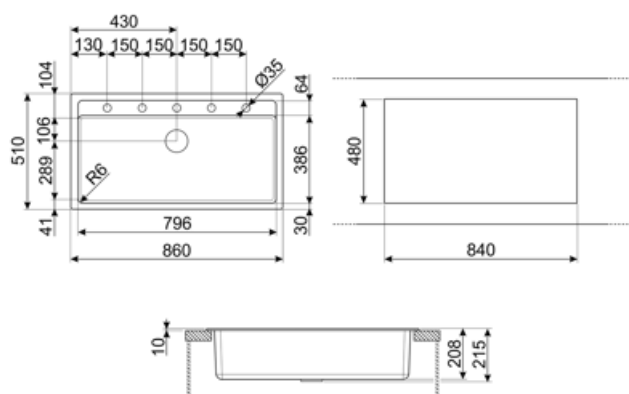

Характеристики композитного материала	Антибактериальный, Предварительно установленная уплотнительная лента, Стейкий до подряпин, Компактный сифон с возможностью подключения посудомоечной машины, Стейкість до високих температур, Ударостейкий, Стейкость к ультрафиолетовому излучению

Глибина чаші (мм)	5
Габаритні розміри виробу (мм)	215x860x510 мм
Розміри вирізу	840 x 480 мм
Радіус заокруглення шаблону для вирізу	15 мм
Встановлення з бортиком	10 мм

Аксессуары в комплекті

Аксессуары для вбудовування	Корзинчатий вентиль, Сифон з можливістю підключення посудомийної або пральної машини, Фіксувальні затискачі	Разделочная доска из дуба HPL	Так