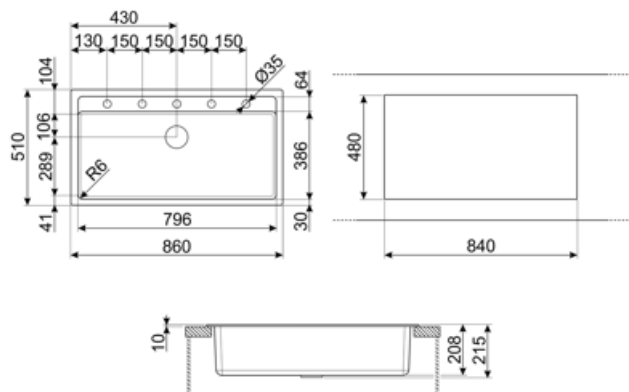

Dimensiones hueco instalación sobre encimera (mm) 840 x 480 mm

Altura desde encimera de la cocina 10 mm

Equipo accesorios incluidos

Equipo accesorios montaje	Cubeta, Sifón con conexión para lavavajillas, Ganchos montaje	Tapón acero válvula con cestillo	Sí
Escurreedor de pasta	Sí	Black HPL chopping board	Sí