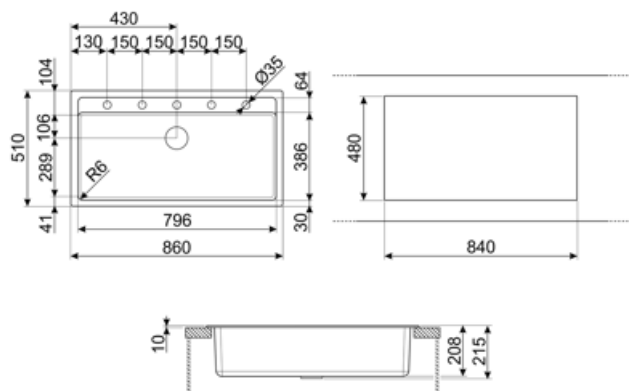

	Vas tip RH	Dimensiunile vasului, LxAxÎ (mm)	Adâncimea vasului (mm)	Rază vas colț dreapta (mm)	Preaplin	Poziție filtru	Dimensiune filtru
Vas RH	Rază minimă	796 x 386 x 215	215	6	Da, culoare montată	Poziția peretelui	3,5

Caracteristici tehnice

Caracteristici material compozit	Antibacterian, Ușor de curățat, Anti-zgâriere, Rezistent la șocuri termice, Rezistent la temperaturi ridicate, Rezistent la impact, Rezistent la UV	Dimensiunea unității de bază	90 cm
Adâncimea cadrului (mm)	5	Orificiu robinet	1
Dimensiunile produsului (mm)	215x860x510 mm	Diametrul orificiului robinetului	35 mm
Dimensiune tăiere montaj superior (mm)	840 x 480 mm	Nr. de clipuri	8
		Tip de clipuri	Standard

Înălțime de la partea de sus a bucătăriei 10 mm

Accesorii incluse

Accesorii pentru instalare	Sită, Sifon cu racord de ieșire pentru mașina de spălat vase, Cleme fixare	Kit deșeuri copertă Rondò	Da
Strecurător	Da	Tocător HPL negru	Da

COL19

Strecurătoare din oțel inoxidabil compatibilă cu bolul cu rază MINIMĂ în mm, mășuri 200 x 410 x 26 mm

CB25MN

Tocător unic HPE pentru a se potrivi bolurilor cu rază minimă, negru mat, mășuri 250 x 410 x 12 mm, poate fi spălat în mașina de spălat vase.