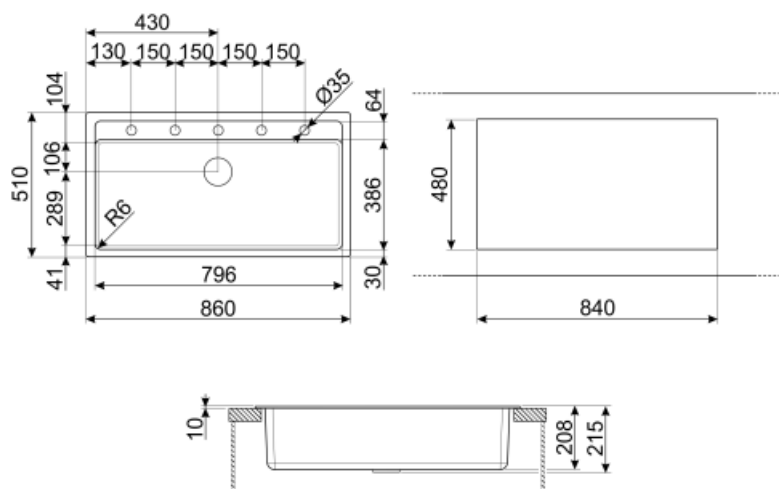

Характеристики композитного материала	Корзинчатый вентиль, Сифон с возможностью подключения посудомоечной машины, Компактный сифон с возможностью подключения посудомоечной машины, Фиксирующие зажимы, Уплотнительная лента, Предварительно установленная уплотнительная лента, Стойкость к ультрафиолетовому излучению
Глубина встраивания (мм)	5
Размеры изделия (мм)	215x860x510 мм
Размеры выреза в столешнице (мм)	840 x 480 мм
Установка с бортиком	10 мм

Аксессуары в комплекте

Аксессуары для монтажа в комплекте	Корзинчатый вентиль, Сифон с возможностью подключения посудомоечной машины, Фиксирующие зажимы	Сливной коленок Rondò Cover	Да
Коландер	Да	Разделочная доска HPL черная	Да