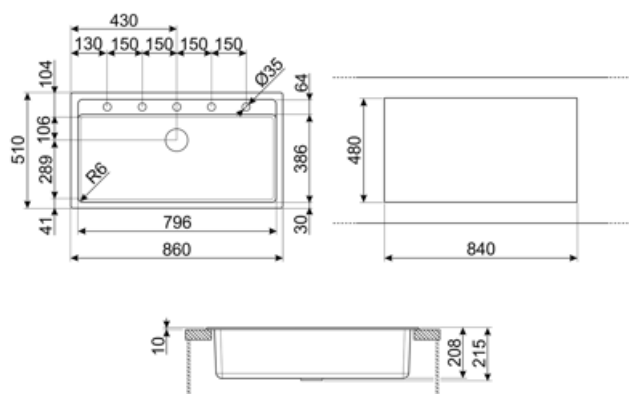

Характеристики композитного материала	Корзинчатый вентиль, Предварительно установленная уплотнительная лента, Сифон с возможностью подключения посудомоечной машины, Компактный сифон с возможностью подключения посудомоечной машины, Фиксирующие зажимы, Уплотнительная лента, Стойкость к ультрафиолетовому излучению
Глубина встраивания (мм)	5
Размеры изделия (мм)	215x860x510 мм
Размеры выреза в столешнице (мм)	840 x 480 мм
Установка с бортиком	10 мм

Аксессуары в комплекте

Аксессуары для монтажа в комплекте	Корзинчатый вентиль, Сифон с возможностью подключения посудомоечной машины, Фиксирующие зажимы	Сливной коленок Rondò Cover	Да
Коландер	Да	Разделочная доска HPL черная	Да