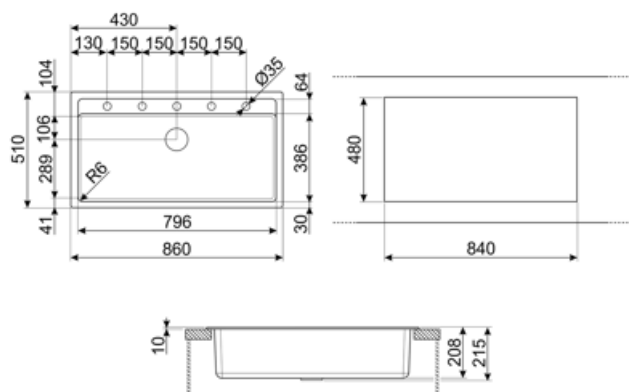

Характеристики композитного материала	Антибактеріальний, Предварительно установленная уплотнительная лента, Стійкий до подряпин, Компактний сифон с возможностью подключения посудомоечной машины, Стійкість до високих температур, Ударостійкий, Стойкость к ультрафиолетовому излучению
Глибина чаші (мм)	5
Габаритні розміри виробу (мм)	215x860x510 мм
Розміри вирізу	840 x 480 мм
Встановлення з бортиком	10 мм

Аксессуары в комплекті

Аксессуары для вбудовування	Корзинчатий вентиль, Сифон з можливістю підключення посудомийної або пральної машини, Фіксувальні затискачі	Чорний матовий зливний комплект і прямокутний перелив	Так
Коландер	Так	Разделочная доска HPL черная	Так