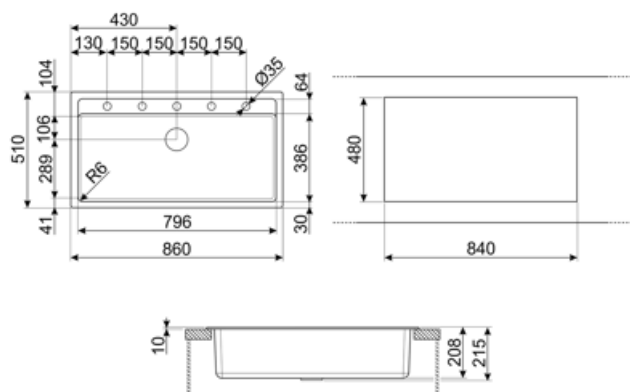

	Тип чаші	Розмір чаші	Глибина чаші (мм)	Радіус заокруглення чаші	Переливання	Положення корзинчатого вентиля	Розмір корзинчатого вентиля чаші
Чаша праворуч	Мінімальний радіус	796 x 386 x 215	215	6	Так, монтаж врівень	У стінки чаші	3,5 дюйму

Технічні характеристики

Встановлення в базу	90 см
Отвір для змішувача	1
Діаметр отверстия под смеситель	35 мм
Кількість затискачів	8
Тип затискачів	Стандартний

Характеристики композитного материала	Антибактериальный, Предварительно установленная уплотнительная лента, Стейкий до подряпин, Компактный сифон с возможностью подключения посудомоечной машины, Стейкість до високих температур, Ударостейкий, Стейкость к ультрафиолетовому излучению
Глибина чаші (мм)	5
Габаритні розміри виробу (мм)	215x860x510 мм
Розміри вирізу	840 x 480 мм
Встановлення з бортиком	10 мм

Compatible Accessories

CB25MN

Разделочная доска из HPL пластика для чаш минимального радиуса, черная матовая, размеры 250 x 410 x 12 мм, можно мыть в посудомоечной машине

COL19H

Коландер из нержавеющей стали для чаш МИНИМАЛЬНОГО радиуса, размеры 200 x 410 x 100 мм