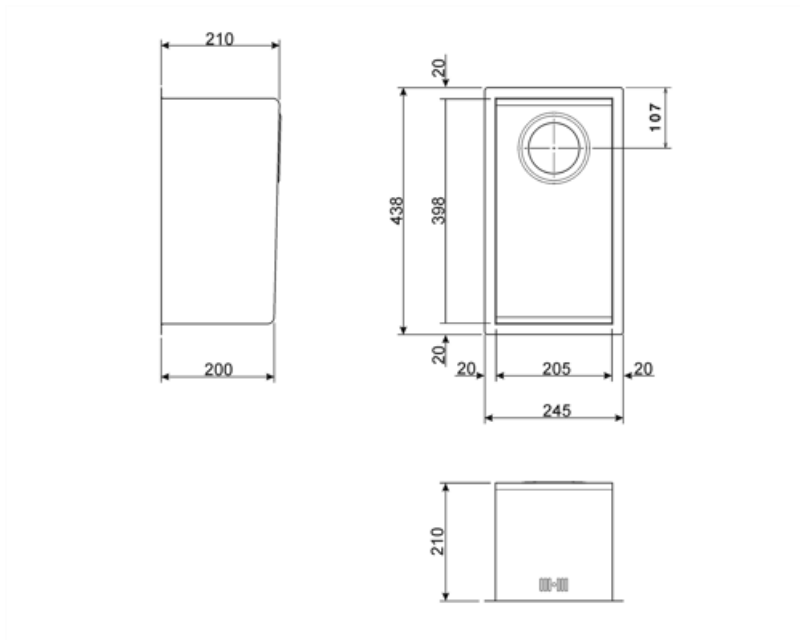

**Аксессуары для
монтажа в комплекте**

Корзинчатый вентиль,
Сифон с возможностью
подключение
посудомоечной машины,
Фиксирующие зажимы