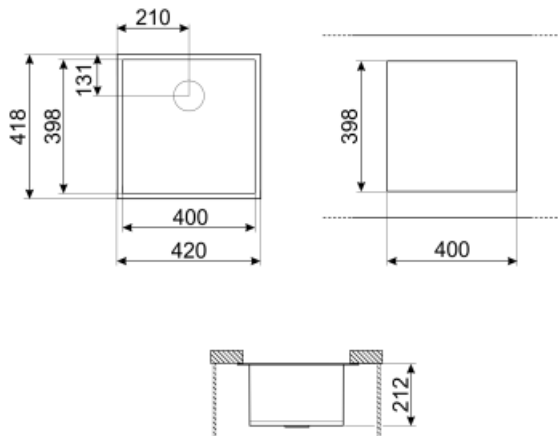

**Εξαρτήματα για
εγκατάσταση**

Σιφόνι, Σωλήνες Savespace
με είσοδο για πλυντήριο
πιάτων, Ασφάλειες στήριξης