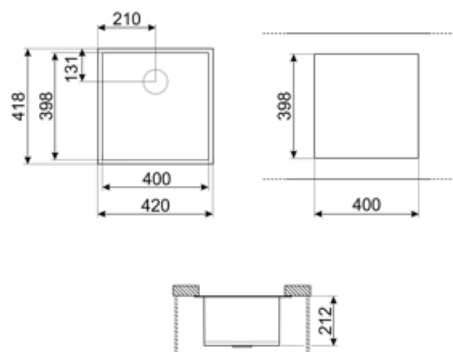

VSTQ40-2

Materiał	Stal nierdzewna
Typ	Kwadratowa komora
Liczba komór	1
Kod EAN	8017709125691

Linia wzornicza

Linia wzornicza	Universal	Typ zabudowy	Podwieszany
Kolor	Stal nierdzewna	Logo	Tłoczone
Wykończenie	Szczotkowany	Otwór na baterię / wstępnie wycięty otwór na baterię	Brak otworu na baterię
Seria	Quadra		

	Rodzaj komory	Wymiary komory, SxDxG (mm)	Głębokość komory (mm)	Przelew	Pozycja odpływu	Średnica odpływu
Komora	Kwadratowa	400 x 400 x 210	210	Tak, standardowy	Na ściance	3.5"

Specyfikacja techniczna

Wymiary produktu (mm)	210x420x418 mm	Średnica otworu na baterie	35 mm
Wymiar wycięcia w blacie	398*400 mm	Liczba klipsów	6
Promień otworu	5 mm	Rodzaj klipsów	Undermount clip
Instalacja w podstawę	45 cm	Possibility to install waste disposal	Tak

Słowniczek oznaczeń

- | | | | |
|--|---|---|--|
|  | Szerokość szafki wymagana do montażu zlewozmywaka |  | W zależności od modelu, głębokość może mieć wartości od 13 do 24,5 cm. |
|  | Do zabudowy pod blatem | | |