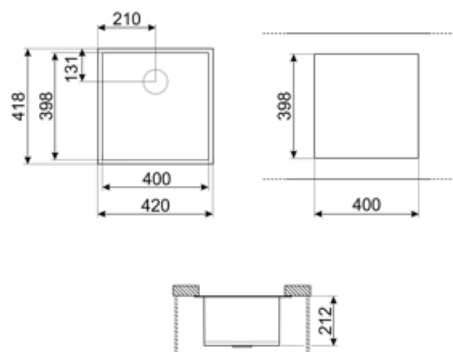

Aksesoria do montażu   Sitko, Syfon z przyłączem
odpływowym do zmywarki,
Klipsy do montażu