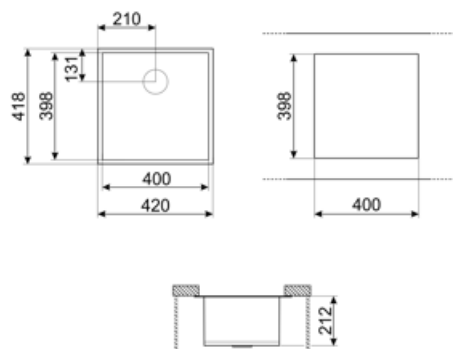

**Аксессуары для
монтажа в комплекте**

Корзинчатый вентиль,
Сифон с возможностью
подключение
посудомоечной машины,
Фиксирующие зажимы