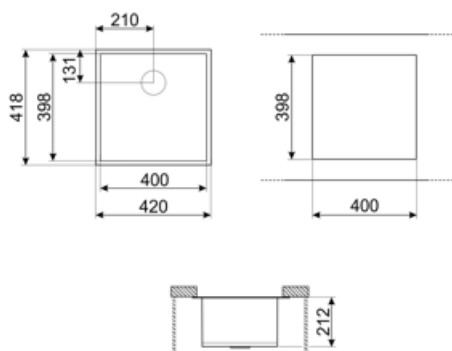

**Аксессуары для
вбудовування**

Корзинчатий вентиль,
Сифон з можливістю
підключення посудомийної
або пральної машини,
Фіксувальні затискачі