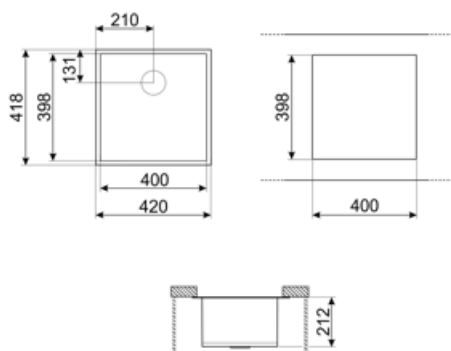

**Аксессуары для
вбудовування**

Корзинчатий вентиль,
Сифон з можливістю
підключення посудомийної
або пральної машини,
Фіксувальні затискачі