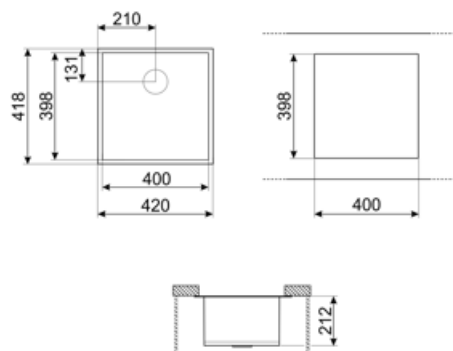

**Аксессуары для
монтажа в комплекте**

Корзинчатый вентиль,
Сифон с возможностью
подключение
посудомоечной машины,
Фиксирующие зажимы