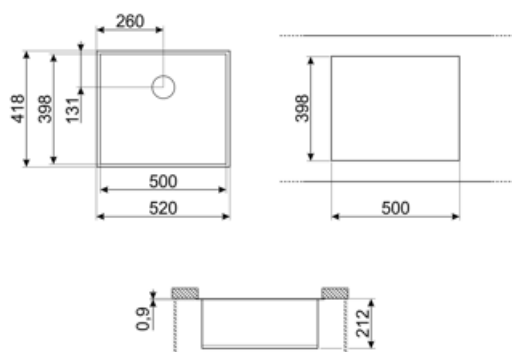

**Аксессуары для
монтажа в комплекте**

Корзинчатый вентиль,
Сифон с возможностью
подключение
посудомоечной машины,
Фиксирующие зажимы