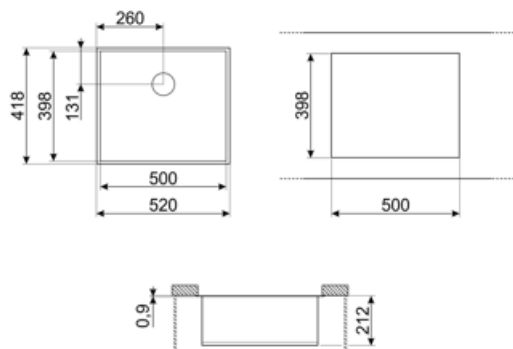

**Аксессуары для
встраивания**

Корзинчатый вентиль,
Сифон с возможностью
подключения посудомийной
або пральної машини,
Фіксувальні затискачі