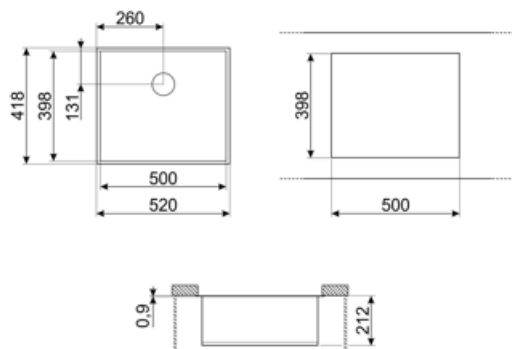

**Аксессуары для
вбудовування**

Корзинчатий вентиль,
Сифон з можливістю
підключення посудомийної
або пральної машини,
Фіксувальні затискачі