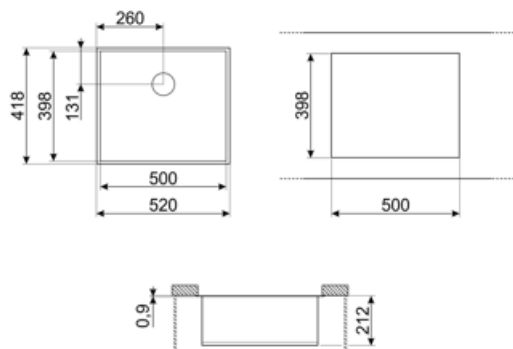

**Аксессуары для
монтажа в комплекте**

Корзинчатый вентиль,
Сифон с возможностью
подключение
посудомоечной машины,
Фиксирующие зажимы