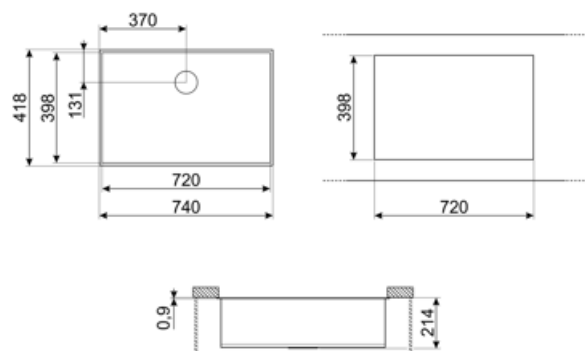

**Εξαρτήματα για
εγκατάσταση**

Σιφόνι, Σωλήνες Savespace
με είσοδο για πλυντήριο
πιάτων, Ασφάλειες στήριξης