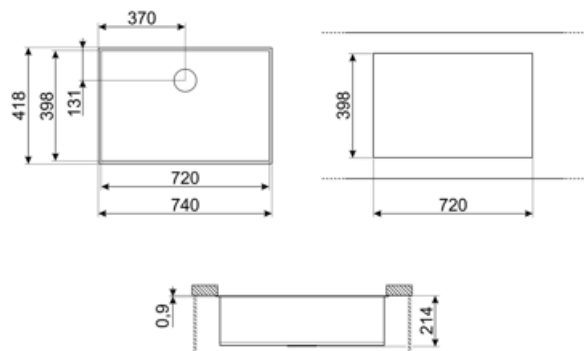

**Εξαρτήματα για
εγκατάσταση**

Σιφόνι, Σωλήνες Savespace
με είσοδο για πλυντήριο
πιάτων, Ασφάλειες στήριξης