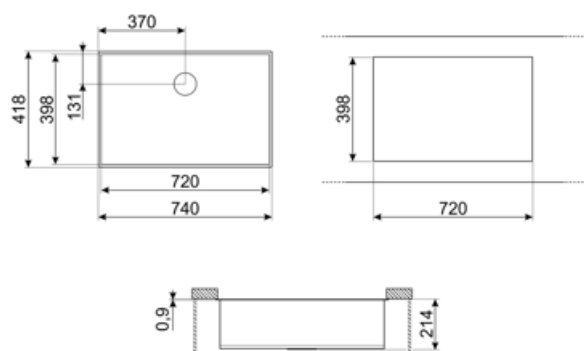

Equipo accesorios incluidos

Equipo accesorios
montaje

Cubeta, Sifón con conexión
para lavavajillas, Ganchos
montaje