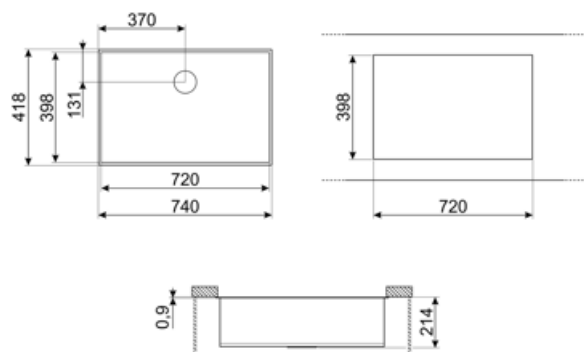

Equipo accesorios incluidos

Equipo accesorios
montaje

Cubeta, Sifón con conexión
para lavavajillas, Ganchos
montaje