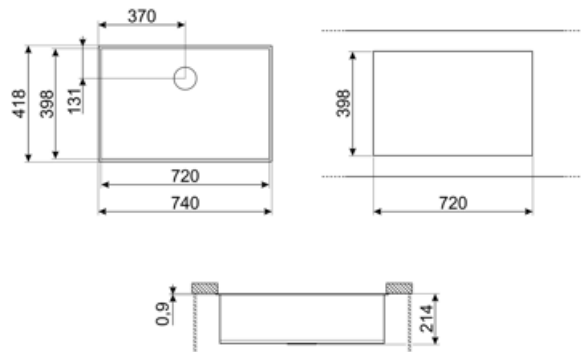

Installasjon tilbehør

Avløp, Avløpsrør med
kobling for vaskemaskin,
Festeklips