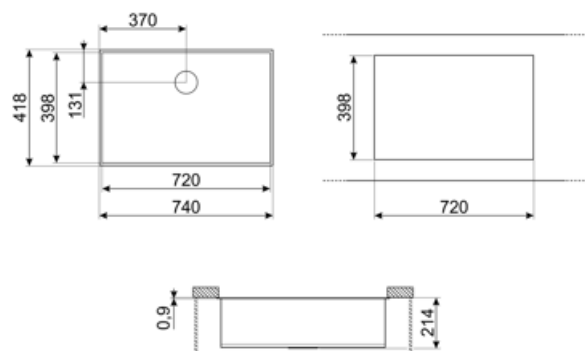

Installasjon tilbehør

Avløp, Avløpsrør med
kobling for vaskemaskin,
Festeklips