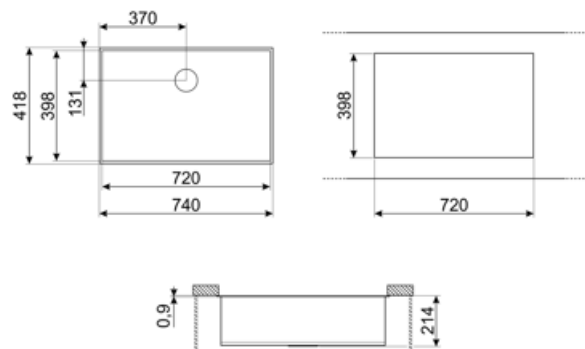

Installasjon tilbehør

Avløp, Avløpsrør med
kobling for vaskemaskin,
Festeklips