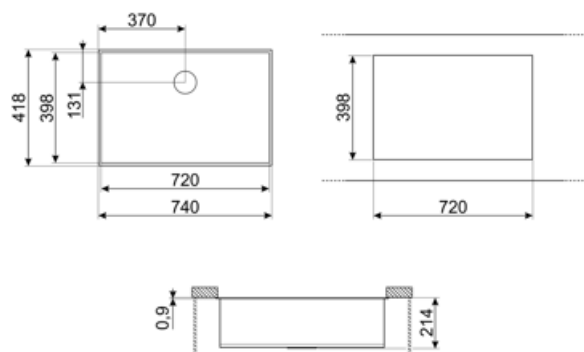

Aksesoria do montażu   Sitko, Syfon z przyłączem
odpływowym do zmywarki,
Klipsy do montażu