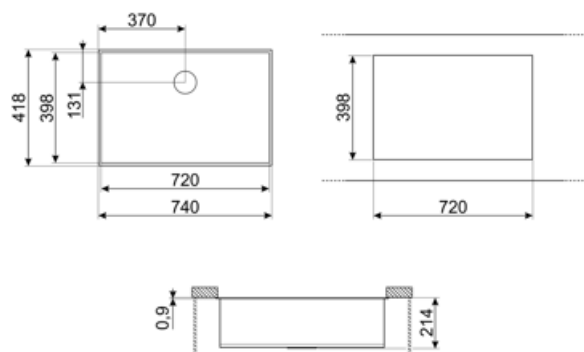

VSTQ72-2

Materiał	Stal nierdzewna
Typ	Kwadratowa komora
Liczba komór	1
Kod EAN	8017709125608

Linia wzornicza

Linia wzornicza	Universal	Typ zabudowy	Podwieszany
Kolor	Stal nierdzewna	Logo	Tłoczone
Wykończenie	Szczotkowany	Otwór na baterię / wstępnie wycięty otwór na baterię	Brak otworu na baterię
Seria	Quadra		

	Rodzaj komory	Wymiary komory, SxDxG (mm)	Głębokość komory (mm)	Przelew	Pozycja odpływu	Średnica odpływu
Komora	Kwadratowa	720 x 400 x 210	210	Tak, standardowy	Na ściance	3.5"

Specyfikacja techniczna

Wymiary produktu (mm)	210x740x418 mm	Rodzaj uszczelki	Pasta uszczelniająca
Wymiar wycięcia w blacie	398*720 mm	Liczba klipsów	8
Promień otworu	5 mm	Rodzaj klipsów	Undermount clip
Instalacja w podstawę	80 cm	Possibility to install waste disposal	Tak
Średnica otworu na baterie	35 mm		

Słowniczek oznaczeń

- | | | | |
|--|---|---|--|
|  | Szerokość szafki wymagana do montażu zlewozmywaka |  | W zależności od modelu, głębokość może mieć wartości od 13 do 24,5 cm. |
|  | Do zabudowy pod blatem | | |