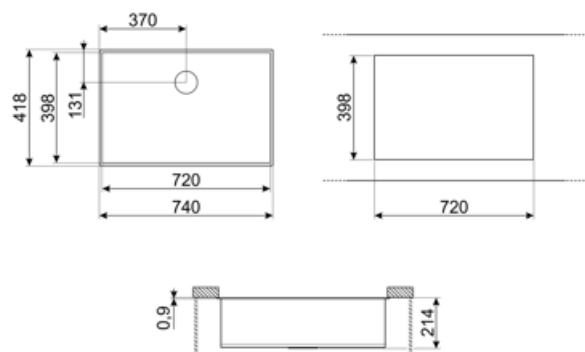

Aksesoria do montażu   Sitko, Syfon z przyłączem
odpływowym do zmywarki,
Klipsy do montażu