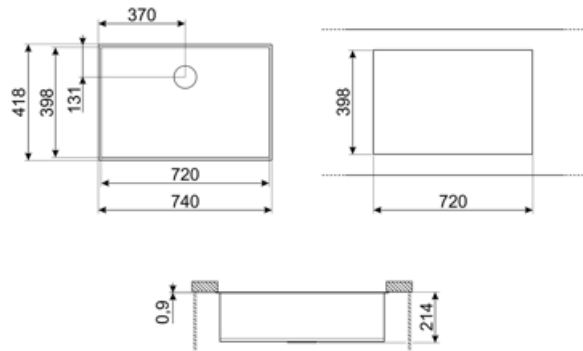

Tillbehör för installation Avloppsventil, Avloppsrör
med koppling för
diskmaskin,
Monteringskrokar