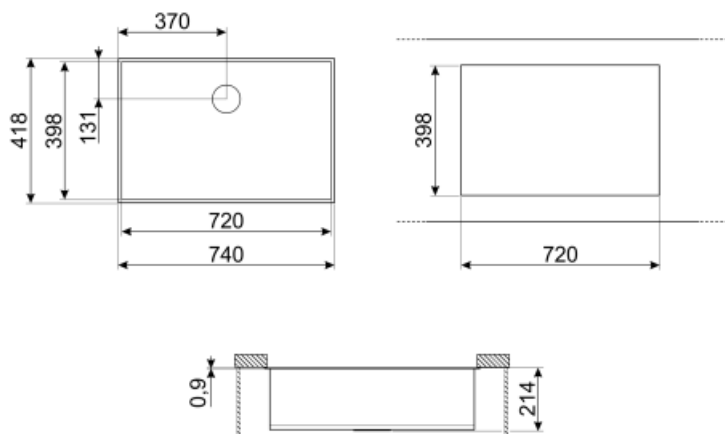

Tillbehör för installation Avloppsventil, Avloppsrör
med koppling för
diskmaskin,
Monteringskrokar