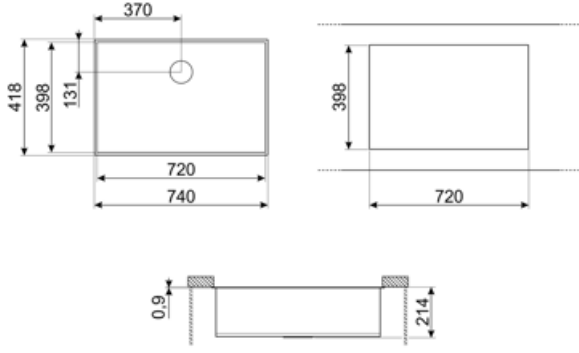

Kurulum aksesuarları Bulaşıklık, Bulaşık makinesi
çıkış bağlantılı sifon,
Sabitleme klipsleri