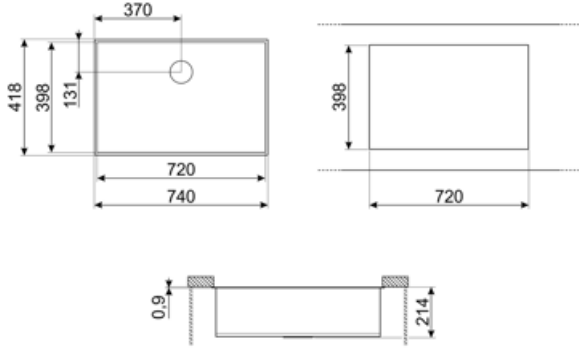

Kurulum aksesuarları Bulaşıklık, Bulaşık makinesi
çıkış bağlantılı sifon,
Sabitleme klipsleri