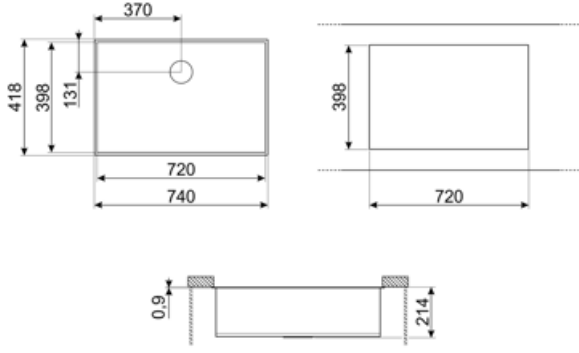

VSTQ72-2

Evye malzemesi	Paslanmaz çelik
Tip	Kare hazne
Evye sayısı	1
EAN kodu	8017709125608

Estetik

	Estetik	Üniversal	Tipte yapı	Tezgah altı
Renk	Paslanmaz çelik	Paslanmaz çelik	Logo	Gofraj
Son işlemler	Fırçalanmış	Fırçalanmış	Armatür deliği / önceden kesilmiş armatür deliği	Delik yok
Seri	Quadra	Quadra		

	Kase tipi	Hazne boyutları, GxDxY (mm)	Hazne derinliği (mm)	Taşma	Bulaşıklık pozisyonu	Bulaşıklık ebatı
Hazne	Kare	720 x 400 x 210	210	Evet, geleneksel	Duvar pozisyonu	3,5"

Teknik özellikler

	Ürünün ebatları (mm)	210x740x418 mm	Conta tipi	Sızdırmazlık macunu
Tezgah altı kesim ebatı (mm)	398*720 mm	398*720 mm	Klip sayısı	8
Kesim yarıçapı	5 mm	5 mm	Klip tipi	Tezgah altı klipsi
Temel ünite ebatı	80 cm	80 cm	Possibility to install waste disposal	Evet bekar
Armatür deliği çapı	35 mm	35 mm		

Symbols glossary

Evye kurulumu için gerekli dolap genişliği

Evye derinliği - modele bağlı olarak derinlik 13 ila 24,5 arasında olabilir

Masa üstü kurulum altında: Lavabo, çalışma yüzeyini ve lavabonun derinliğini uzatan masanın altına sabitlenmiştir.