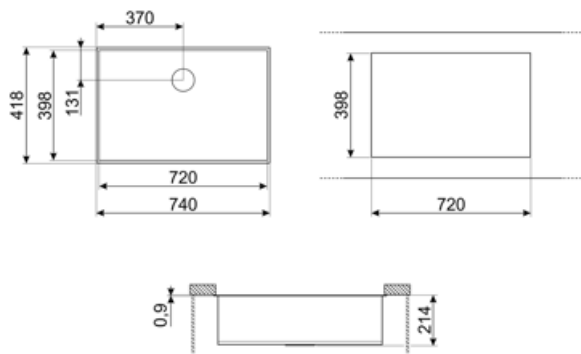

Аксессуары в комплекте

Аксессуары для вбудовування

Корзинчатий вентиль,
Сифон з можливістю
підключення посудомийної
або пральної машини,
Фіксувальні затискачі