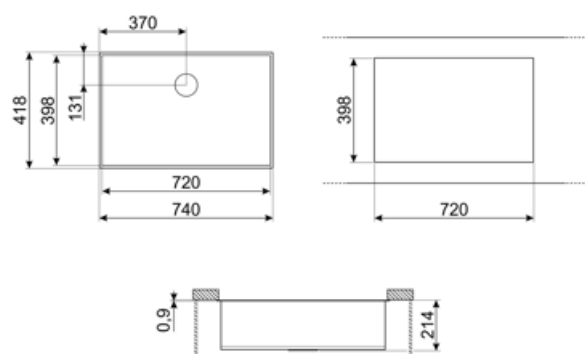

Аксессуары в комплекте

Аксессуары для монтажа в комплекте

Корзинчатый вентиль,
Сифон с возможностью подключения посудомоечной машины,
Фиксирующие зажимы