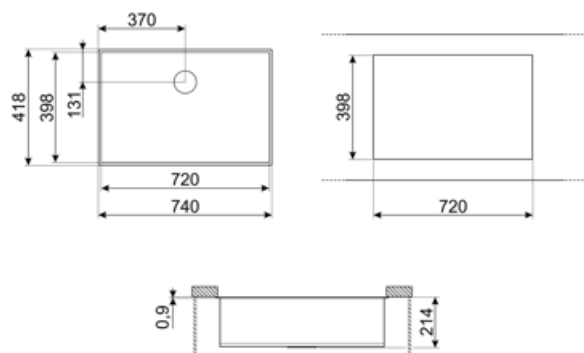

Аксессуары в комплекте

Аксессуары для монтажа в комплекте

Корзинчатый вентиль,
Сифон с возможностью подключения посудомоечной машины,
Фиксирующие зажимы