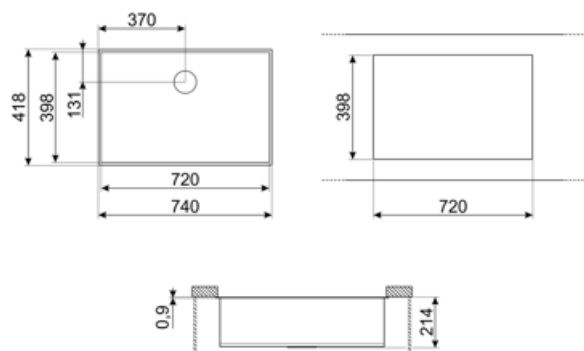

Аксессуары в комплекте

Аксессуары для монтажа в комплекте

Корзинчатый вентиль,
Сифон с возможностью подключения посудомоечной машины,
Фиксирующие зажимы