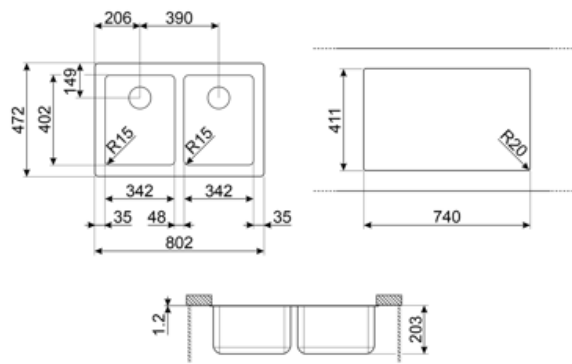

misturadora

| | Tipologia de cuba | Espessura do aço das cubas | Dimensões da cuba direita, LxPxA | Profundidade da cuba (mm) | Raio angular das cubas | Furo de escoamento de excesso de água | Posição da válvula de escoamento | Diâmetro das válvulas de escoamento |
|---------------|------------------------|----------------------------|----------------------------------|---------------------------|------------------------|---|----------------------------------|-------------------------------------|
| Cuba direita | Cuba com cantos Radius | 1 | 340 x 400 x 200 | 200 | 15 | Furo de escoamento de excesso de água plano | Válvula de escoamento à parede | ø 3.5" |
| Cuba esquerda | Cuba com cantos Radius | 1 | 340 x 400 x 200 | 200 | 15 | Furo de escoamento de excesso de água plano | Válvula de escoamento à parede | ø 3.5" |

Especificações técnicas

Espessura da moldura

1 mm

Ø do furo da misturadora 35 mm

Dimensões do produto (mm)

200x802x472 mm

Largura da divisória das cubas 48 mm

Dimensão do recorte sob a superfície 411*740 mm

Medida do móvel de encastre 90 cm

Número de ganchos de fixação 8

Tipologia de ganchos de fixação Ganchos para instalação inferior

Acessórios incluídos

Fornecido com acessórios para instalação

Válvula de escoamento,
Sifão com ligação à máquina de lavar louça,
Ganchos de fixação

Acessórios Compatíveis

3713

Siphon double bowls sinks (dishwasher connection included)

DB34

St/steel drain basket to fit STD radius 340 x 400 bowl, 180 mm depth

KITFD050

Waste disposal 0,5 HP, Motor: 1/2 horsepower, Fits all sinks with 3 1/2" waste outlet