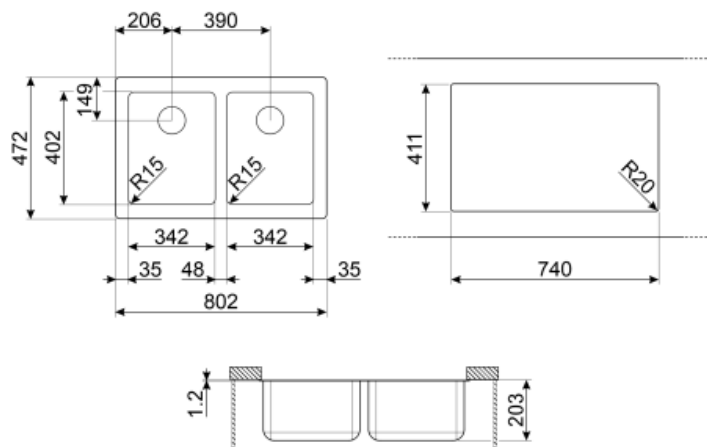

Dimensão do recorte sob a superfície 411*740 mm

Medida do móvel de encastre 90 cm

Largura da divisória das cubas 48 mm

Número de ganchos de fixação 8

Tipologia de ganchos de fixação Ganchos para instalação inferior

Acessórios incluídos

Fornecido com acessórios para instalação

Válvula de escoamento,
Sifão com ligação à máquina de lavar louça,
Ganchos de fixação