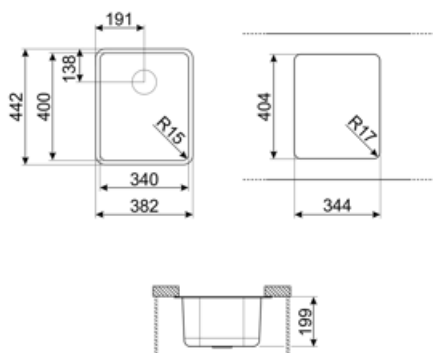

	Тип чаши	Размер чаши (мм)	Глубина чаши (мм)	Радиус закругления чаши (мм)	Перелив	Положение корзинчатого вентиля	Размер корзинчатого вентиля
Чаша	Минимальный радиус	340 x 400 x 200	200	15	Да, скрытый монтаж	У стенки чаши	3,5 дюйма

## Технические характеристики

<b>Характеристики композитного материала</b>	Толщина покрытия, Экологичный, Предварительно установленная уплотнительная лента, Гипоаллергенное	<b>Диаметр отверстия под смеситель</b>	35 мм
<b>Размеры изделия (мм)</b>	200x382x442 мм	<b>Количество зажимов</b>	4
<b>Размер выреза, установка под столешницу (мм)</b>	344*404 мм	<b>Тип зажимов</b>	Клипса под столешницу

Установка в базу

45 см

## Совместимые Аксессуары

**3712**

Компактный сифон с подключением посудомоечной машины для мойки с 1 чашей

**DB34**

Корзина из нержавеющей стали подходящая для чаши размером 340 x 400 x 180 мм, глубиной 180 мм.