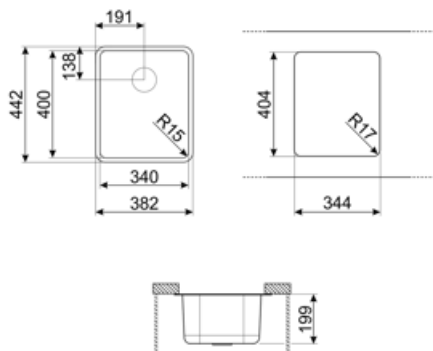

Акcesуари в комплекті

Акcesуари для вбудовування

Корзинчатий вентиль,
Сифон з можливістю підключення посудомийної або пральної машини,
Фіксувальні затискачі