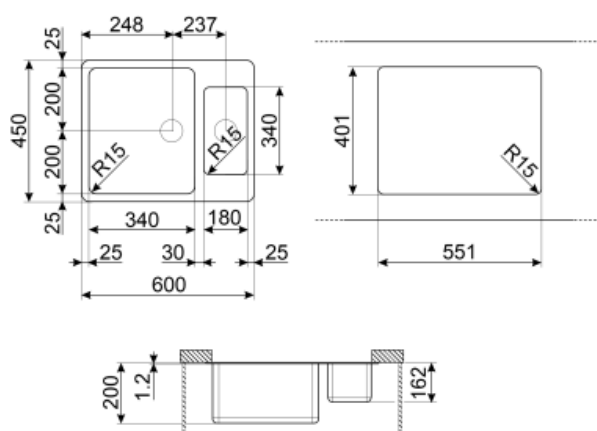

Medida do móvel de encastre 80 cm

Tipologia de ganchos de fixação Ganchos para instalação inferior

Acessórios incluídos

Fornecido com acessórios para instalação

Válvula de escoamento,
Sifão com ligação à máquina de lavar louça,
Ganchos de fixação