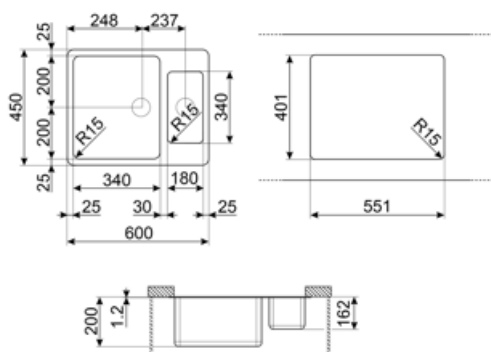

Accesorii incluse

Accesorii pentru
instalare

Sită, Sifon cu racord de
ieșire pentru mașina de
spălat vase, Cleme fixare