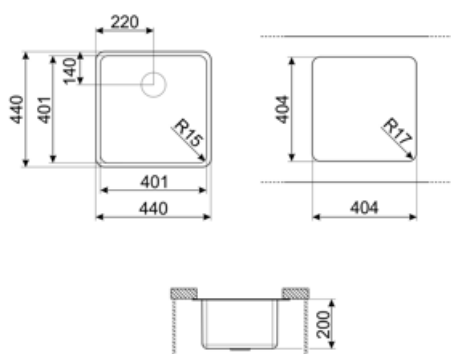

	Тип чаши	Размер чаши (мм)	Глубина чаши (мм)	Радиус закругления чаши (мм)	Перелив	Положение корзинчатого вентиля	Размер корзинчатого вентиля
Чаша	Минимальный радиус	400 x 400 x 200	200	15	Да, скрытый монтаж	У стенки чаши	3,5 дюйма

## Технические характеристики

<b>Характеристики композитного материала</b>	Толщина покрытия, Экологичный, Предварительно установленная уплотнительная лента, Гипоаллергенное	<b>Диаметр отверстия под смеситель</b>	35 мм
<b>Размеры изделия (мм)</b>	200x440x440 мм	<b>Количество зажимов</b>	8
<b>Размер выреза, установка под столешницу (мм)</b>	404*404 мм	<b>Тип зажимов</b>	Клипса под столешницу

## Совместимые Аксессуары

**3712**

Компактный сифон с подключением посудомоечной машины для мойки с 1 чашей

**DB34**

Корзина из нержавеющей стали подходящая для чаши размером 340 x 400 x 180 мм, глубиной 180 мм.