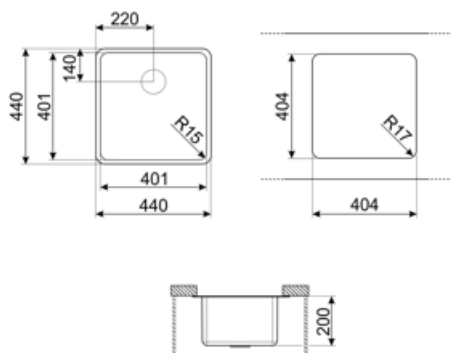

|      | Тип чаші           | Розмір чаші           | Глибина чаші (мм) | Радіус заокруглення чаші | Переливання         | Положення корзинчатого вентиля | Розмір корзинчатого вентиля |
|------|--------------------|-----------------------|-------------------|--------------------------|---------------------|--------------------------------|-----------------------------|
| Чаша | Мінімальний радіус | 400 x<br>400 x<br>200 | 200               | 15                       | Так, монтаж врівень | У стінки чаші                  | 3,5 дюйму                   |

## Технічні характеристики

|  |   |                                 |                      |
|--|---|---------------------------------|----------------------|
| Характеристики композитного матеріала        | Толщина покрытия, Экологичный, Предварительно установленная уплотнительная лента, Гипоаллергенное | Диаметр отверстия под смеситель | 35 мм                |
| Габаритні розміри виробу (мм)                | 200x440x440 мм  | Кількість затискачів            | 8                    |
| Размер выреза, установка под столешницу (мм) | 404*404 мм  | Тип затискачів                  | Кліпса під стільницю |

## Compatible Accessories

**3712**

Компактный сифон с подключением посудомоечной машины для мойки с 1 чашей

**DB34**

Корзина из нержавеющей стали подходящая для чаши размером 340 x 400 x 180 мм, глубиной 180 мм.